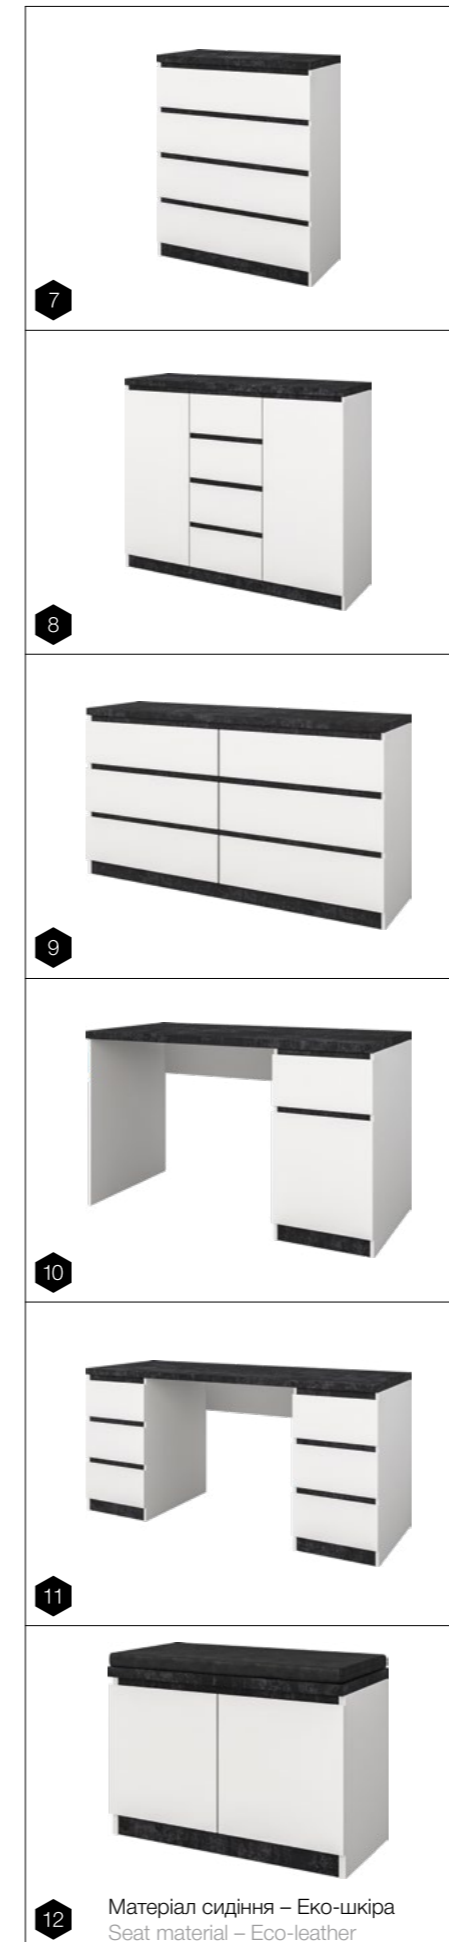

Корпус ДСП: Дуб артизан / Антрацит
Фасади ДСП: Дуб артизан

Body PB: Artizan oak / Anthracite
Fronts PB: Artizan oak

| Розмір / Dimension | д / l | в / h | г / d |
|---|-------|-------|-------|
| 1. Тумба приліжкова / Bedside cabinet | 560 | 380 | 400 |
| 2. Люстро / Mirror | 1000 | 1000 | 32 |
| 3. Комод 4Ш / Chest of drawers 4D | 900 | 1045 | 400 |
| 4. Комод 3Ш+3Ш / Chest of drawers 3D+3D | 1400 | 820 | 400 |
| 5. Комод 1Д4Ш / Chest of drawers 1D4D | 1380 | 1045 | 400 |
| 6. Комод 2Д3Ш / Chest of drawers 2D3D | 1650 | 820 | 400 |
| 7. Комод 3Д Ск / Chest of drawers 3D GL | 1650 | 820 | 400 |
| 8. Вітрина 2Д Ск / Vitrine 2D GL | 900 | 1490 | 400 |
| 9. ТВ-тумба 1Д2Ш / TV-closet 1D2D | 1650 | 490 | 400 |
| 10. ТВ-тумба 1Д / TV-closet 1D | 1380 | 490 | 400 |
| 11. Столик кавовий / Coffee table | 1000 | 400 | 600 |
| 12. Шафа 3Д / Wardrobe 3D | 1695 | 2080 | 540 |
| 13. Шафа 4Д / Wardrobe 3D | 2200 | 2080 | 540 |
| Розмір / Dimension | ш / w | в / h | д / l |
| 14. Ліжка 2СП 1.6 / Double bed 1.6 | 1730 | 1000 | 2170 |
| Спальне місце / Mattress size 1.6 | 1600 | - | 2000 |

Матеріал м'якої частини – тканина.
Material of the soft part – fabric.

Модель обладнана висувними ящиками на направляючих повного висування.
This model is equipped with pull out units with full extension slides.

| Розмір / Dimension | д / l | в / h | г / d |
|---|-------|-------|-------|
| 1. Люстро / Mirror | 600 | 800 | 20 |
| 2. Вішак / Hanger | 760 | 1100 | 36 |
| 3. Тумба 2Ш / Cabinet 2Dr | 400 | 540 | 400 |
| 4. Тумба 2Д1Ш / Cabinet 2D1Dr | 800 | 980 | 400 |
| 5. Пенал 2Д / Cabinet 2D | 400 | 2100 | 520 |
| 6. Шафа 2Д3Ш / Wardrobe 2D3Dr | 800 | 2100 | 520 |
| 7. Комод 4Ш / Chest of drawers 4Dr | 800 | 980 | 400 |
| 8. Комод 2Д4Ш / Chest of drawers 2D4Dr | 1200 | 980 | 400 |
| 9. Комод 3Ш+3Ш / Chest of drawers 3Dr+3Dr | 1400 | 760 | 400 |
| 10. Стіл 1Т / Desk 1S | 1280 | 760 | 600 |
| 11. Стіл 2Т / Desk 2S | 1600 | 760 | 600 |
| 12. Тумба 2Д / Cabinet 2D | 800 | 540 | 400 |