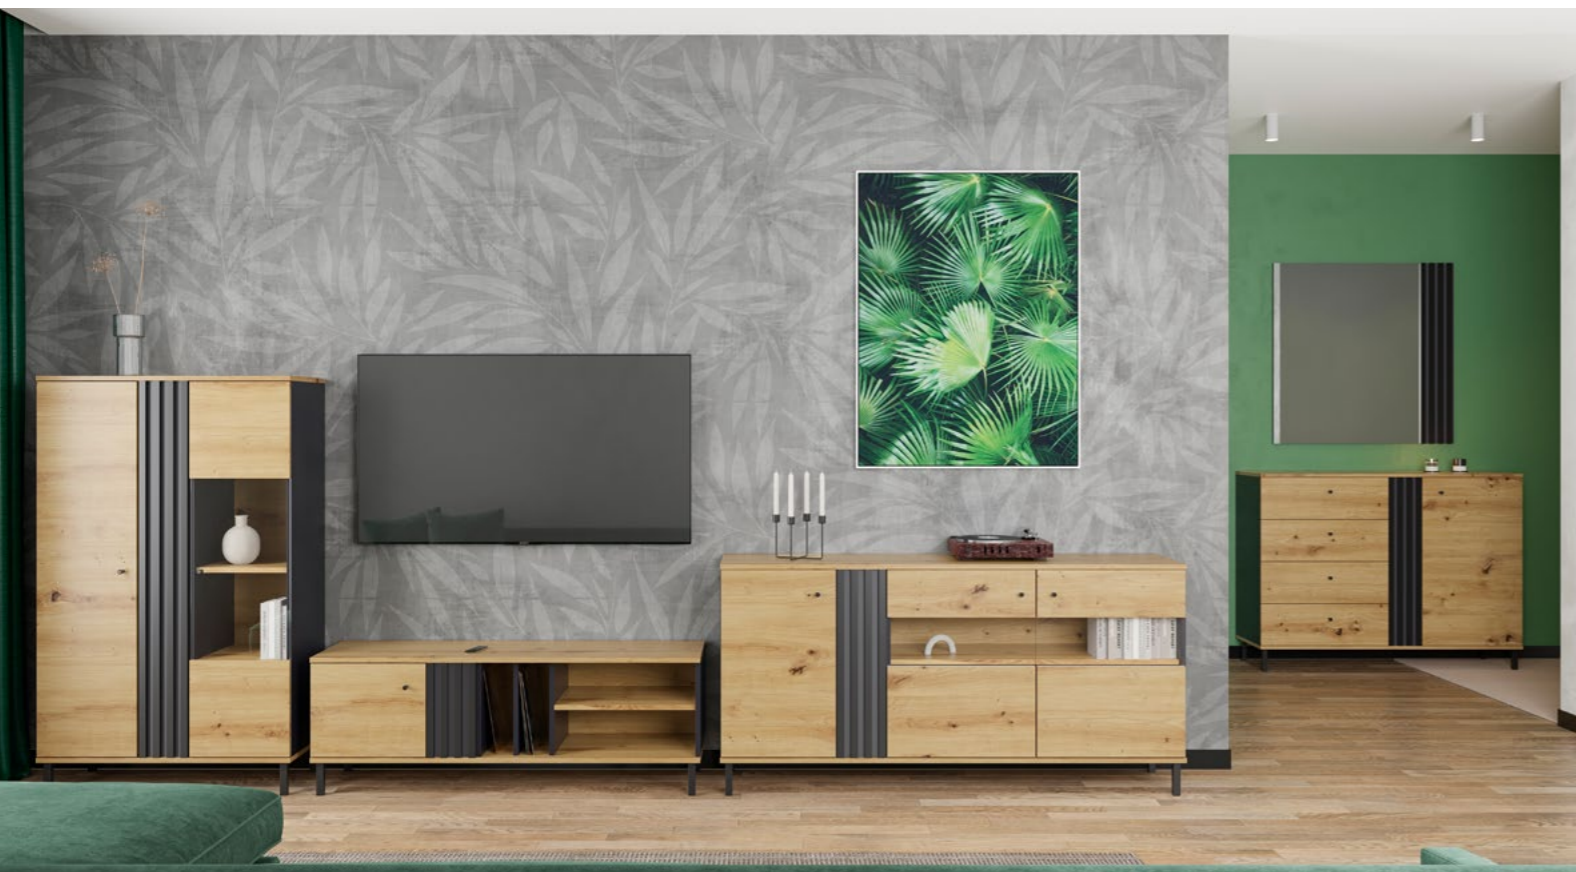

Корпус ДСП: Дуб артизан / Антрацит
Фасади ДСП: Дуб артизан

Body PB: Artizan oak / Anthracite
Fronts PB: Artizan oak