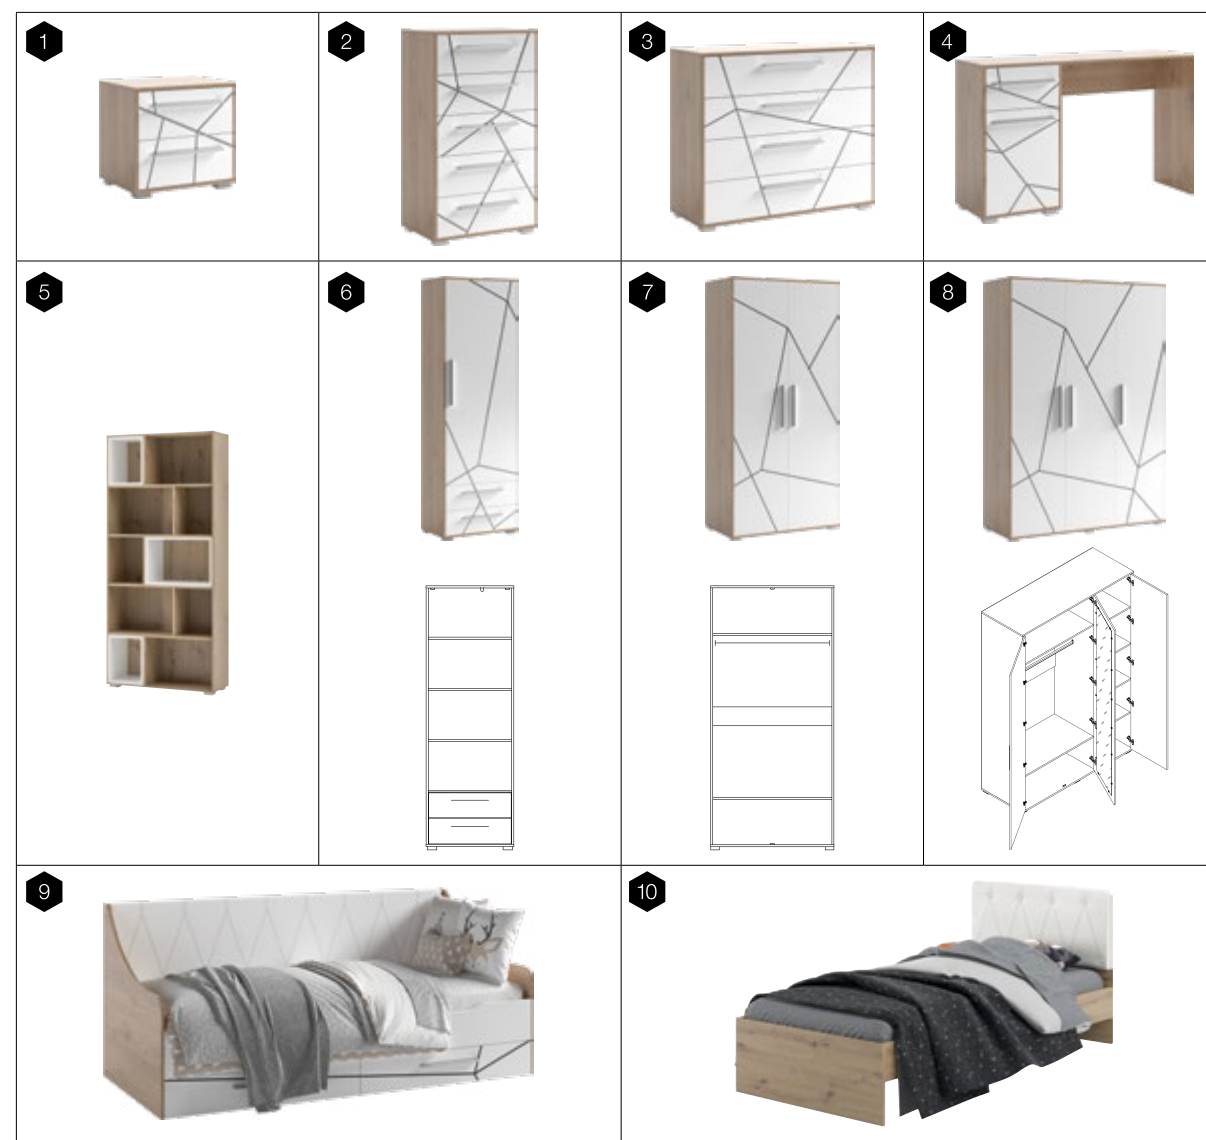

Корпус ДСП / Body PB

Дуб артизан / Artizan oak

Фасади ДСП / Fronts PB

Німфеа Альба, шовкографія, лак
Nimphae Alba, silkprint, laquer

Розмір / Dimension	д / l	в / h	г / d
1. Тумба / Bedside cabinet	500	446	383
2. Комод 60 / Chest of drawers 60	600	1025	383
3. Комод 100 / Chest of drawers 100	1000	832	383
4. Стіл письмовий / Desk	1280	760	600
5. Стелаж зі вставками / Shelving with inserts	900	1951	323
6. Пенал 1Д2Ш / Cabinet 1D2Dr	650	1951	383
7. Шафа 2Д / Wardrobe 2D	1000	2100	553
8. Шафа 3Д / Wardrobe 3D	1498	2101	553
Розмір / Dimension	ш / w	в / h	д / l
9. Ліжко 1сп 2Ш / Single bed 2 DR	2062	900	945
Спальне місце / Mattress size	900	-	2000
10. Ліжко 1сп 0,9 / Single bed 0,9	2062	900	956
Спальне місце / Mattress size	900	-	2000