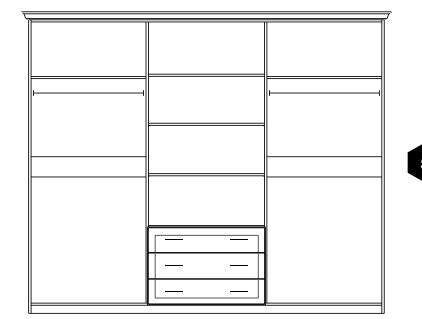

Розмір / Dimension	д / l	в / h	г / d
1. Тумба / Bedside cabinet	500	470	430
2. Люстро / Mirror	810	1040	80
3. Комод / Chest of drawers	1090	900	470
4. Шафа 4Д / Wardrobe 4D	1880	2225	625
5. Шафа 6Д / Wardrobe 6D	2755	2225	625
Розмір / Dimension	ш / w	в / h	д / l
6. Ліжко 2СП 1.6 / Double bed 1.6	1800	1130	2150
Спальне місце / Mattress size 1.6	1600	-	2000