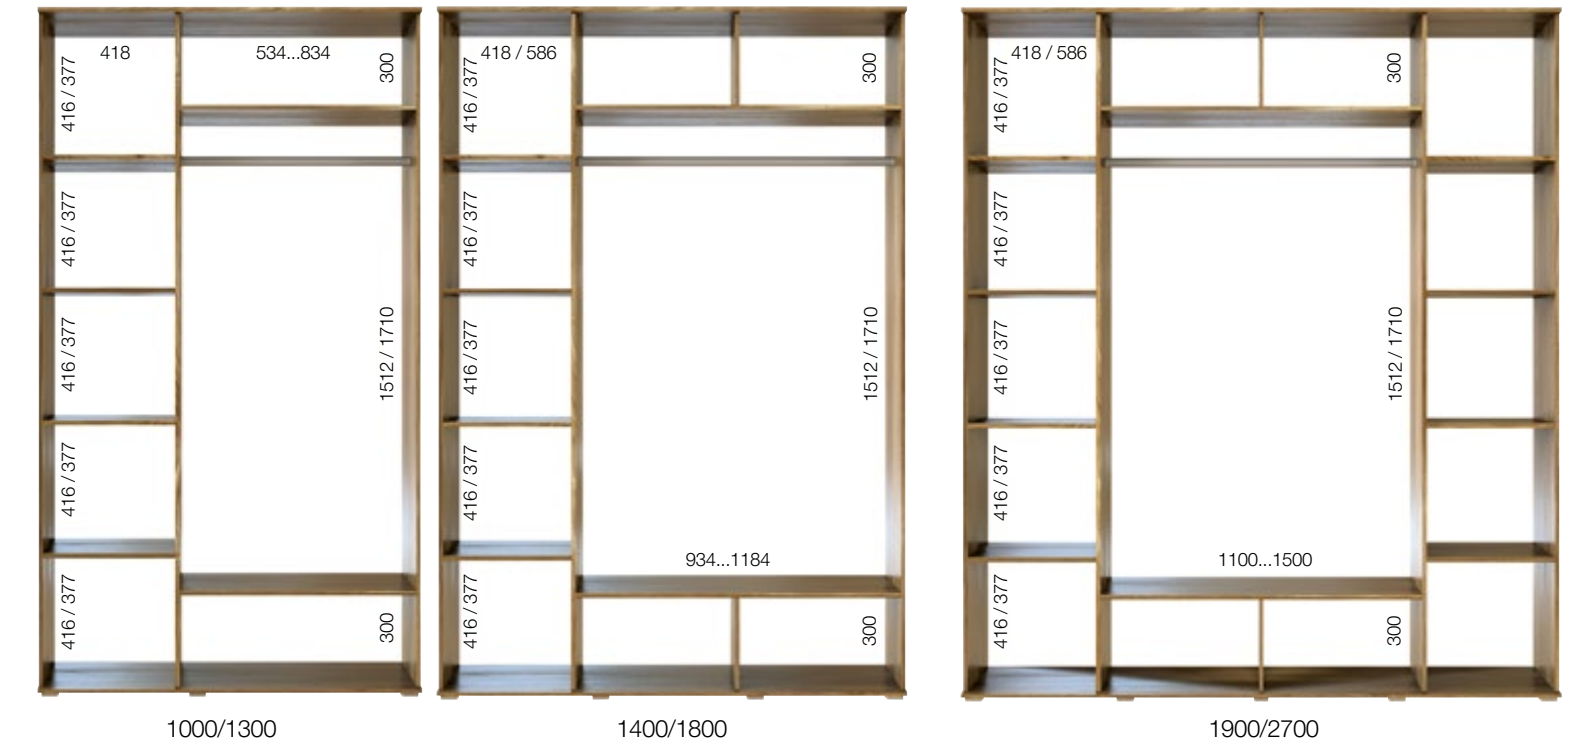

Венге магія / Wenge magic