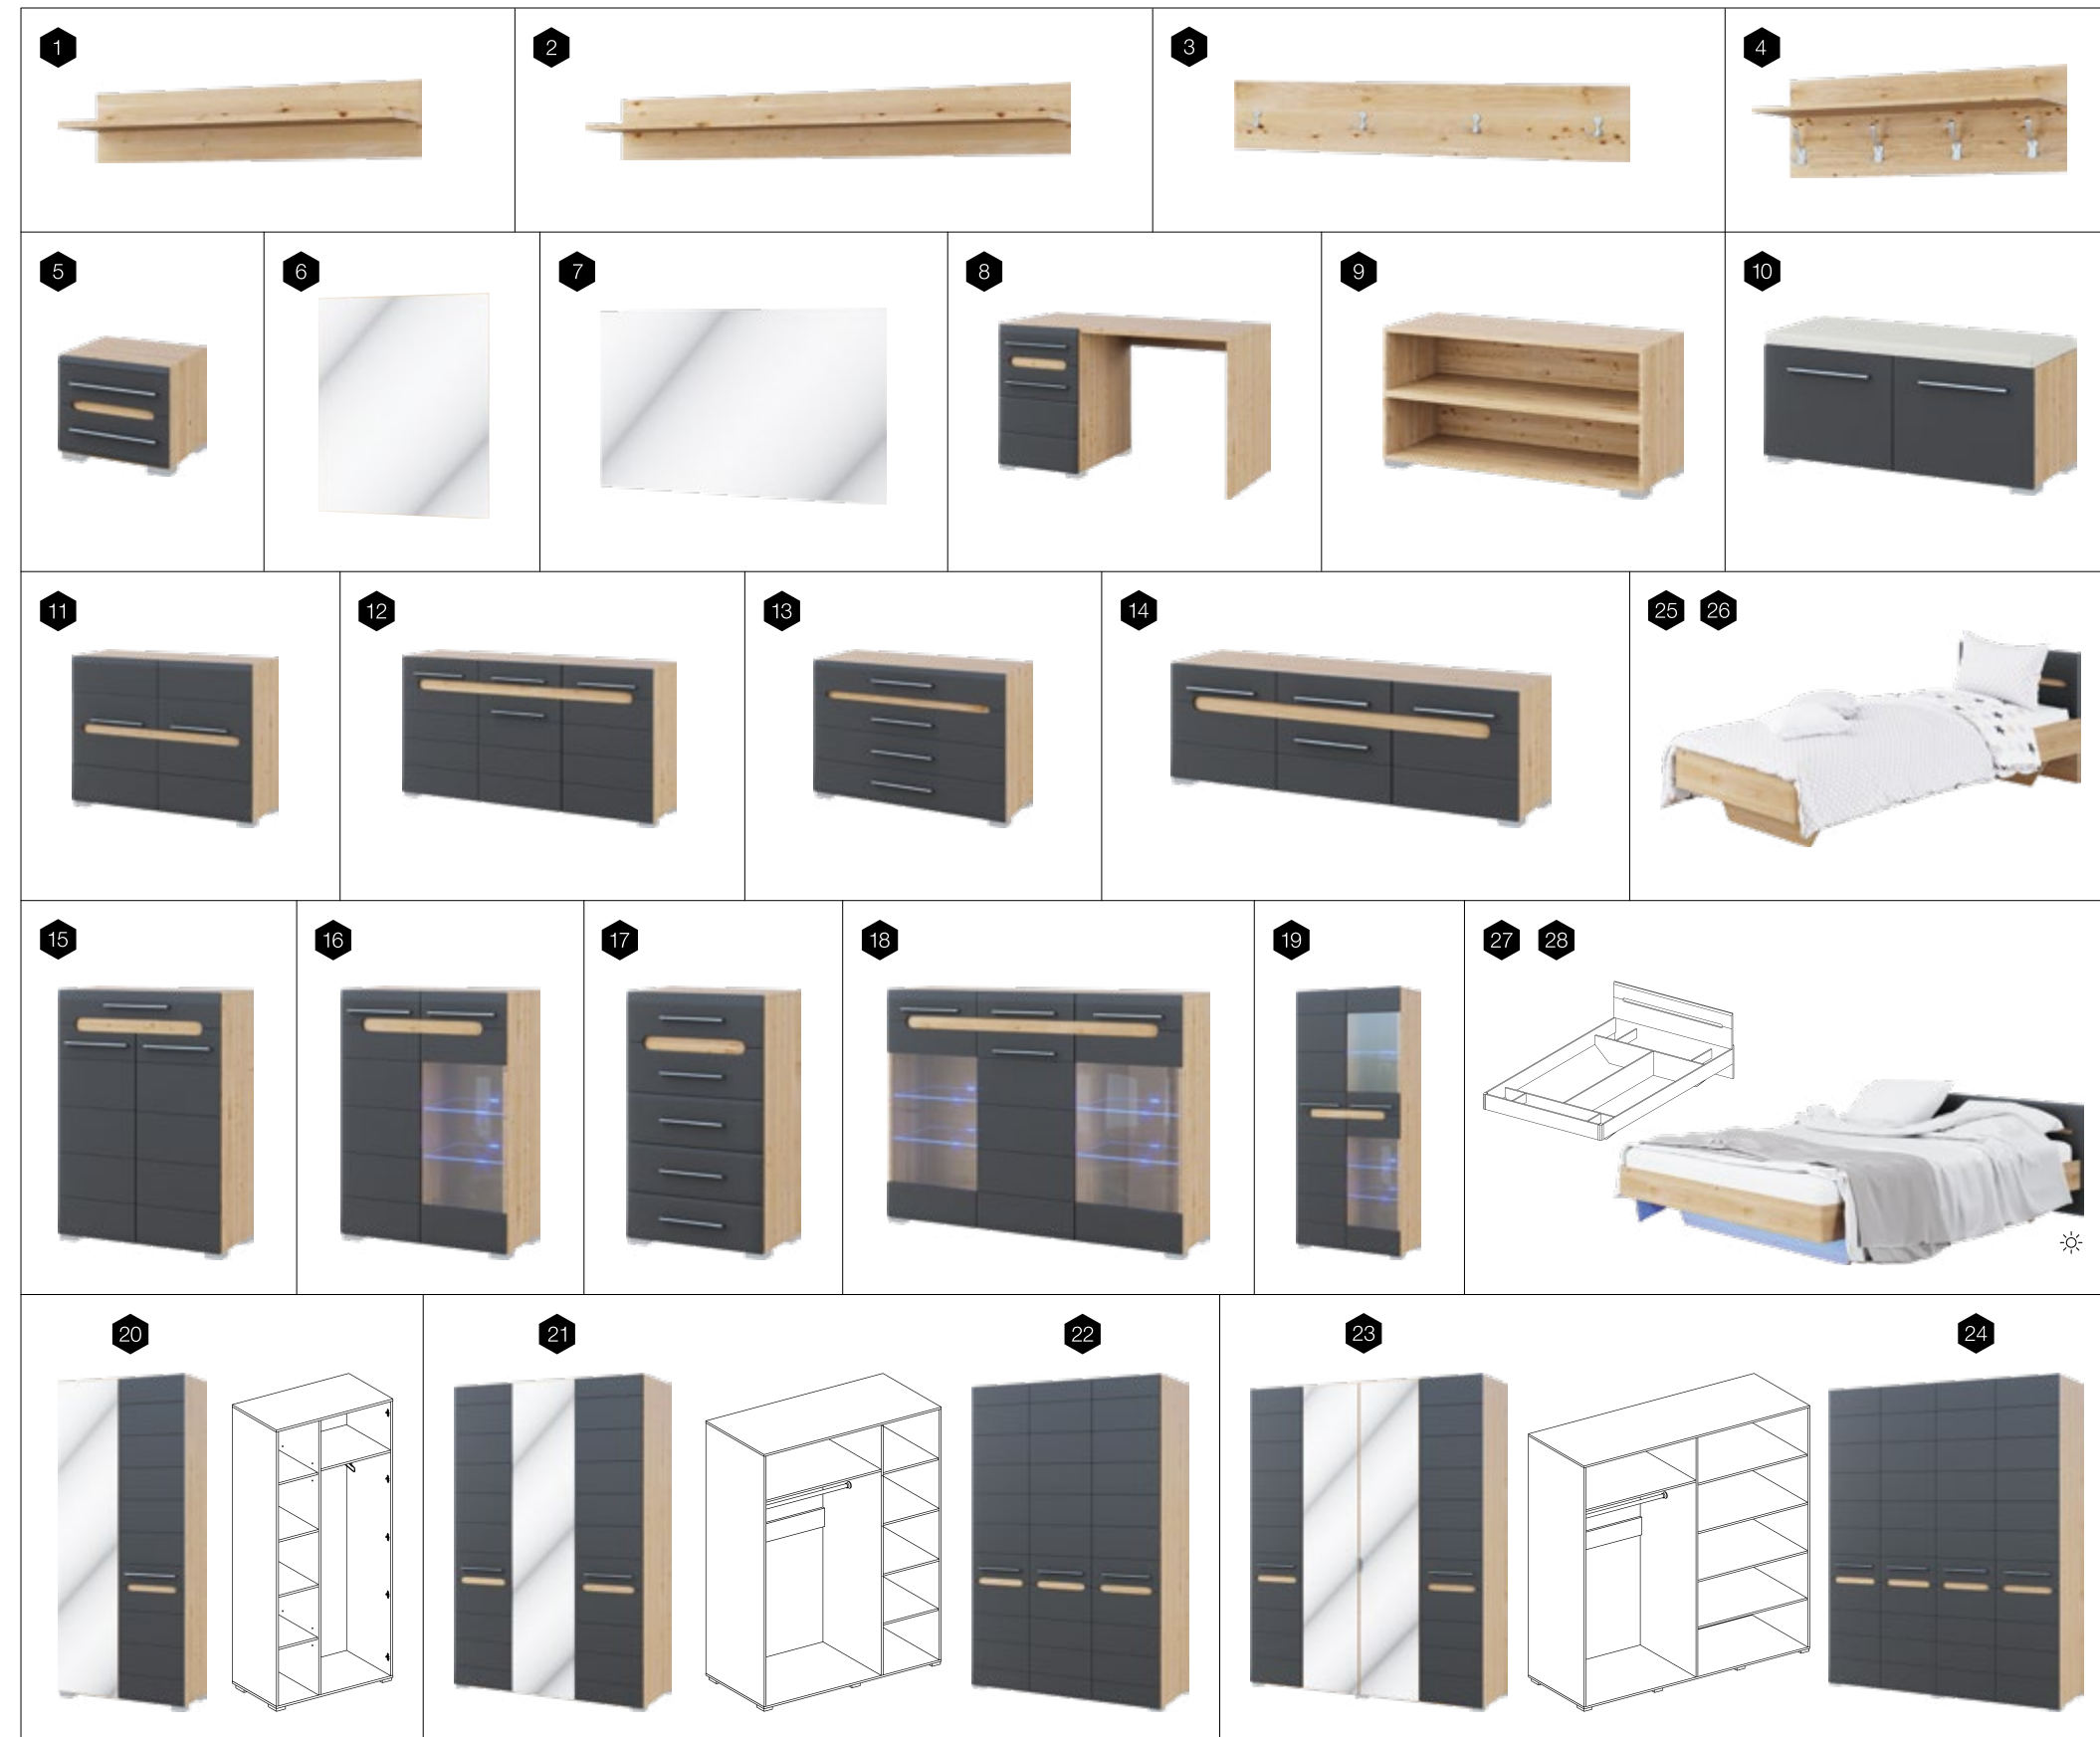

Корпус ДСП / Body PB

Білий / White

Вставки ДСП / Inserts PB

Дуб сонома / Sonoma oak

Фасади МДФ / Fronts MDF

Білий, глянець / White, gloss

Матеріал м'якої частини – еко-шкіра. / Material of the soft part – eco-leather.
 Модель комплектується підсвіткою. / The model is completed with backlighting.
 Можлива комплектація ліжка каркасом «СМ». / Possible installation of a bed with a frame «SM».
 Модель обладнана висувним ящиком на направляючих повного висування. / This model is equipped with pull out unit with full extension slides.