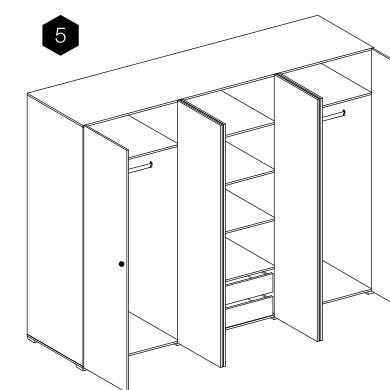

Корпус ДСП / Body PB

Артвуд світлий / Light Artwood

Фасади ДСП / Fronts PB

Артвуд світлий / Light Artwood

Індустріал / Industrial

Розмір / Dimension	д / l	в / h	г / d
1. Комод 6Ш / Chest of drawers 6Dr	700	1200	450
2. Комод 3Ш+3Ш / Chest of drawers 3Dr+3Dr	1400	900	470
3. Тумба / Bedside cabinet	550	500	400
4. Люстро / Mirror	1170	900	20
5. Шафа 6Д / Wardrobe 6D	2700	2200	600
6. Шафа 4Д / Wardrobe 4D	1800	2200	600
Розмір / Dimension	ш / w	в / h	д / l
7. Ліжко 2СП 1.6 / Double bed 1.6	1642	1100	2062
Спальне місце / Mattress size 1.6	1600	-	2000
8. Ліжко 2СП 1.8 / Double bed 1.8	1842	1100	2062
Спальне місце / Mattress size 1.8	1800	-	2000