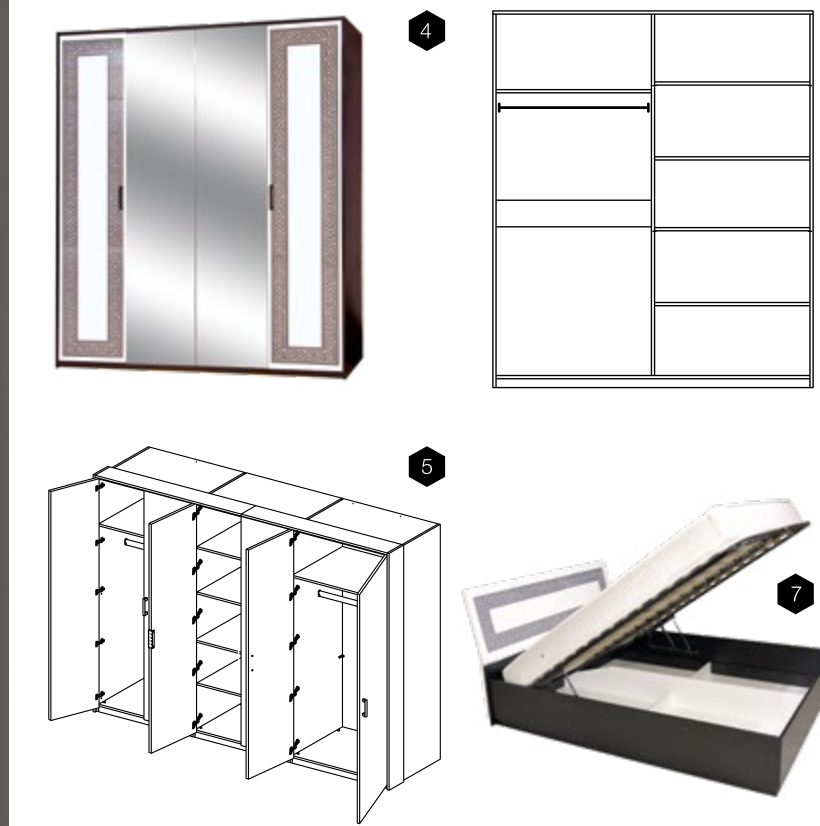

Бася нова Олімпія / Basya new Olympia

Корпус ДСП / Body PB

Фасади ДСП / Fronts PB

Чорний / Black

Білий, лак, художній друк
White, laquer, artistic print

Розмір / Dimension	д / l	в / h	г / d
1. Люстро / Mirror	1000	800	20
2. Комод / Chest of drawers	1200	795	465
3. Тумба / Bedside cabinet	600	345	365
4. Шафа 4ДЗ / Wardrobe 4DM	1830	2125	605
5. Шафа 6Д / Wardrobe 6D	2725	2125	550
Розмір / Dimension	ш / w	в / h	д / l
6. Ліжко 2СП 1.6 / Double bed 1.6	1700	980	2210
Спальне місце / Mattress size 1.6	1600	-	2000
7. Ліжко 2СП 1,6 з підйомним механізмом / Double bed 1.6 with lifting mechanism	1700	980	2210
Спальне місце / Mattress size 1.8	1600	-	2000