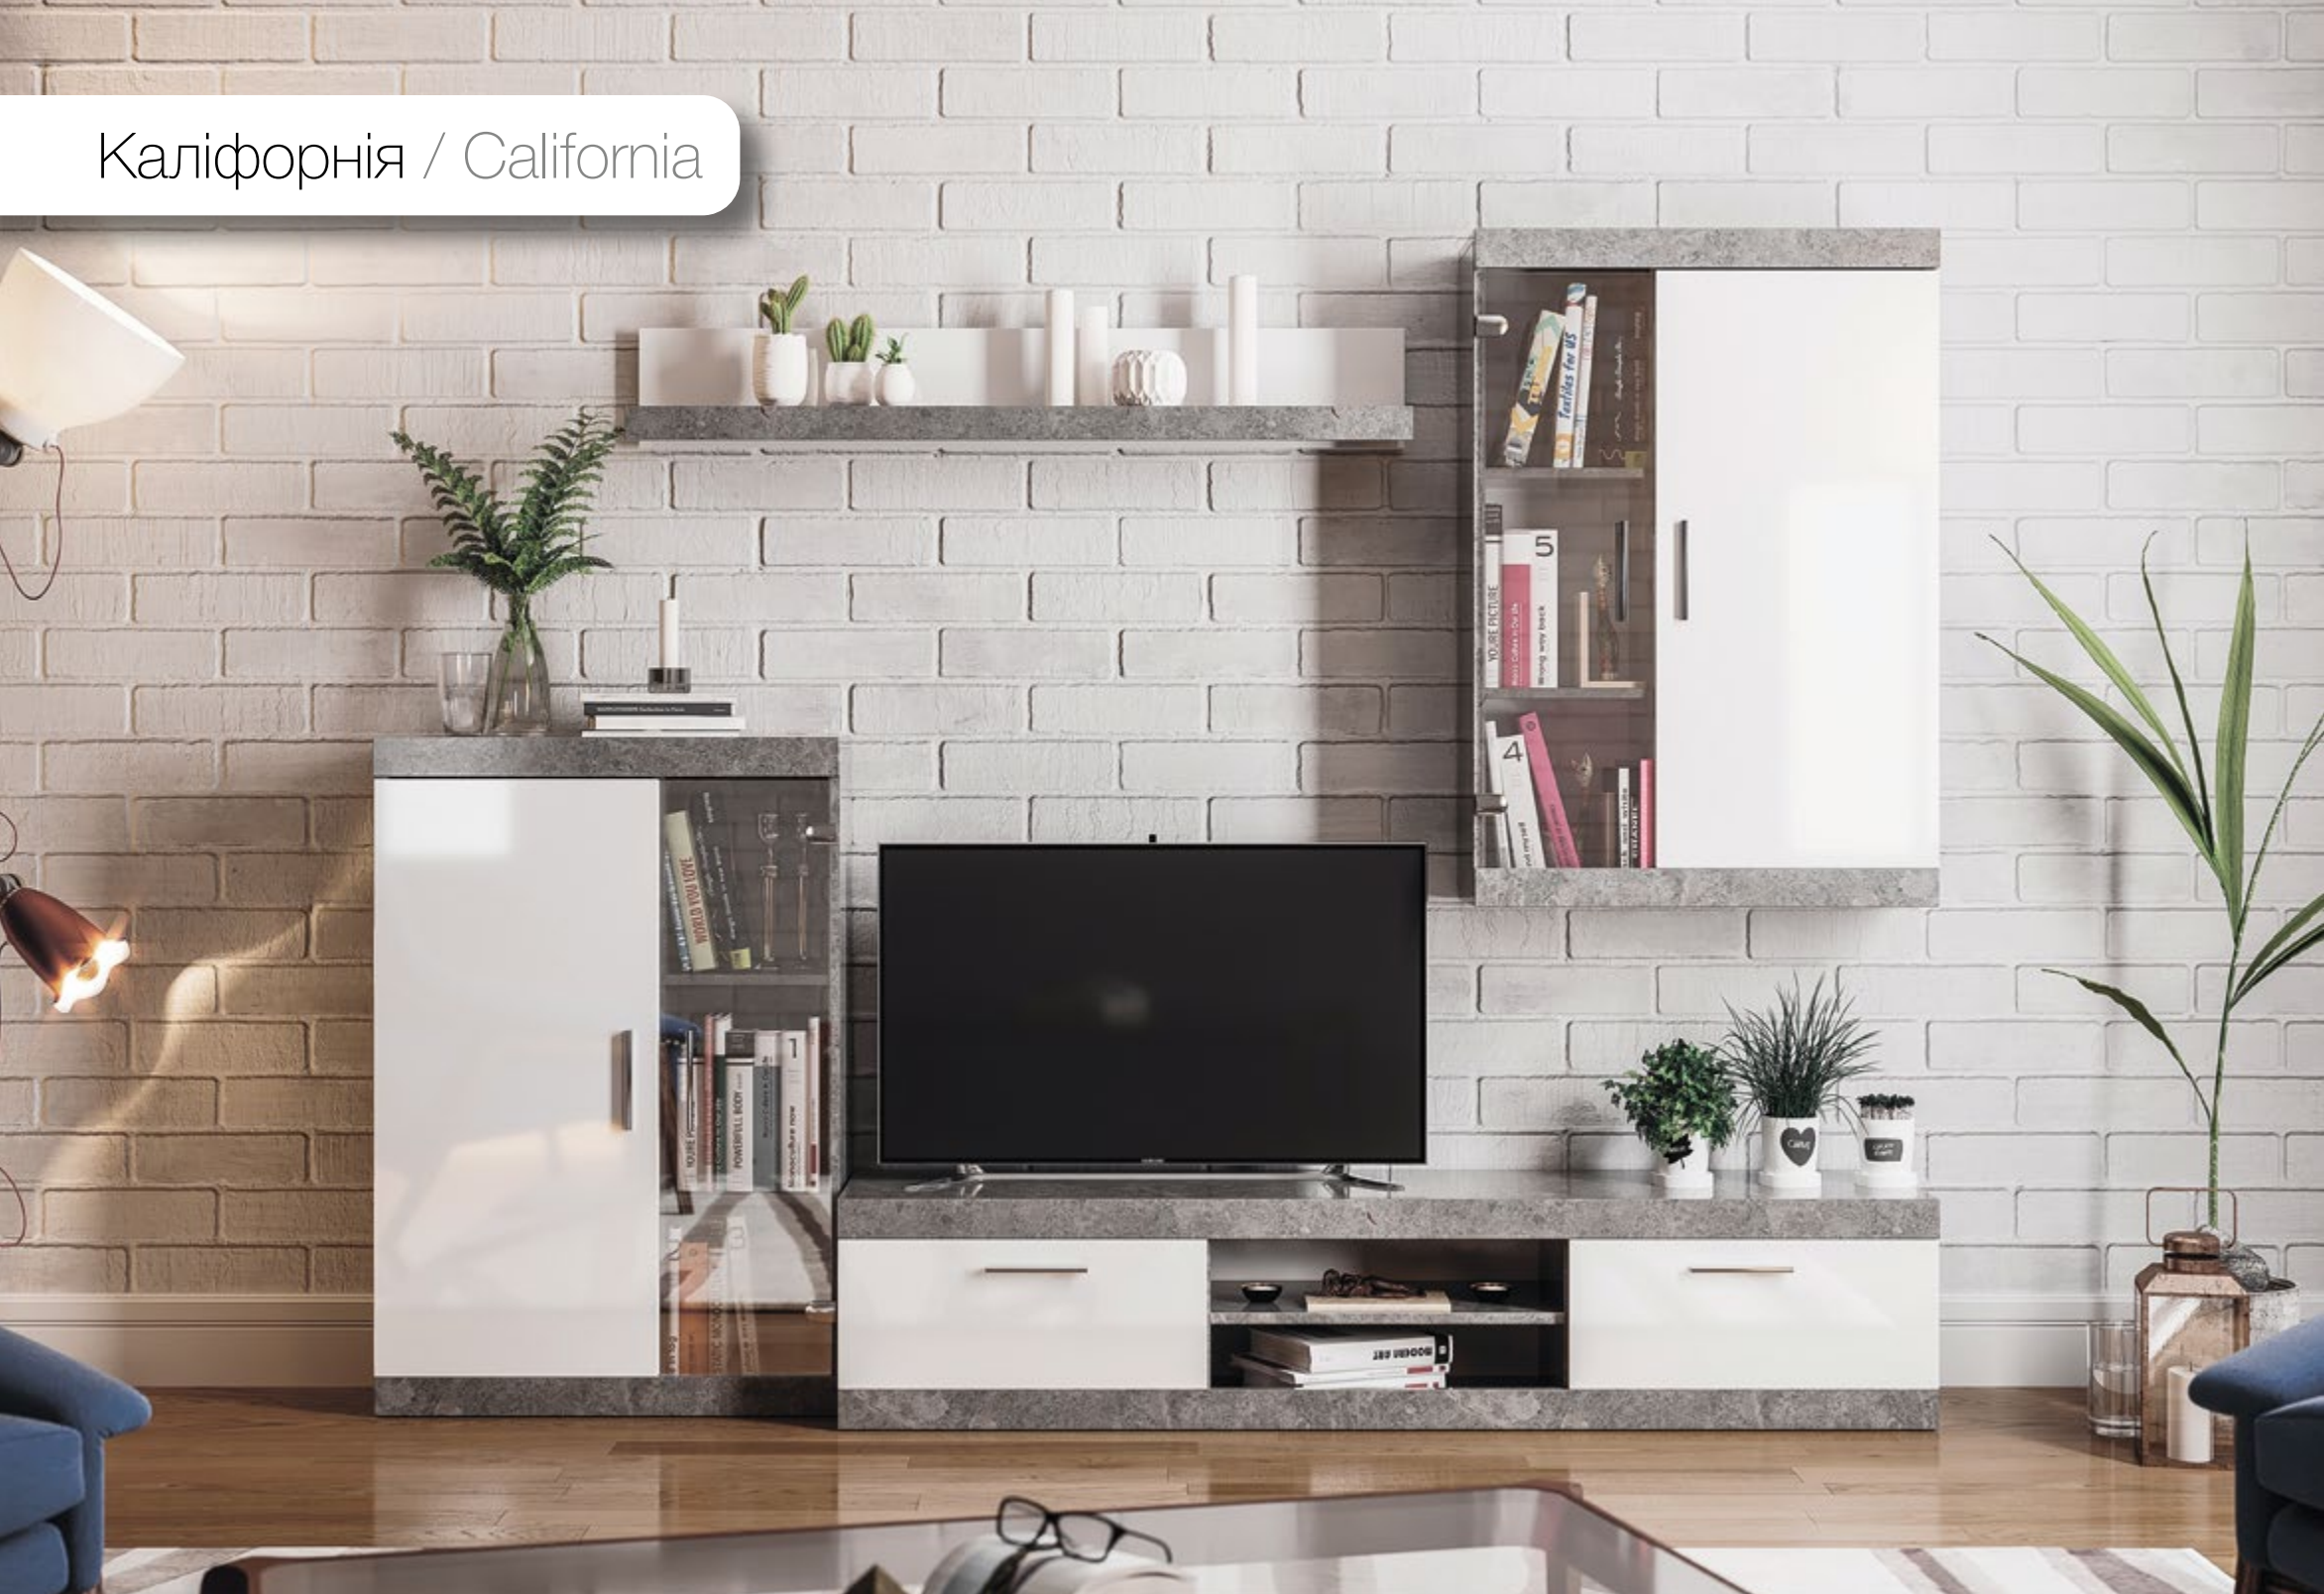

Лея / Lea

Корпус ДСП / Body PB

Дуб сонома / Sonoma oak

Дуб борас / Boras oak

Фасади ДСП / Fronts PB

Дуб сонома / Sonoma oak

Дуб борас / Boras oak

Розмір / Dimension	д / l	в / h	г / d
Загальні габарити / Overall dimensions	1700	1710	421