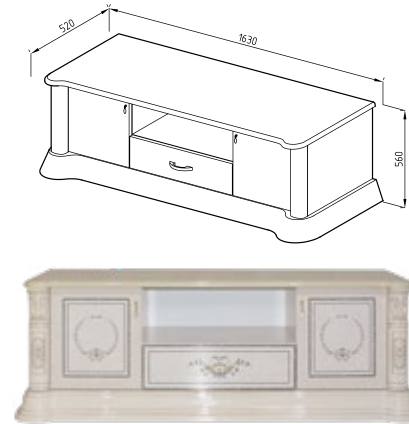

ТВ-тумба / TV-closet
д/л | в/н | г/д
1630 | 560 | 520