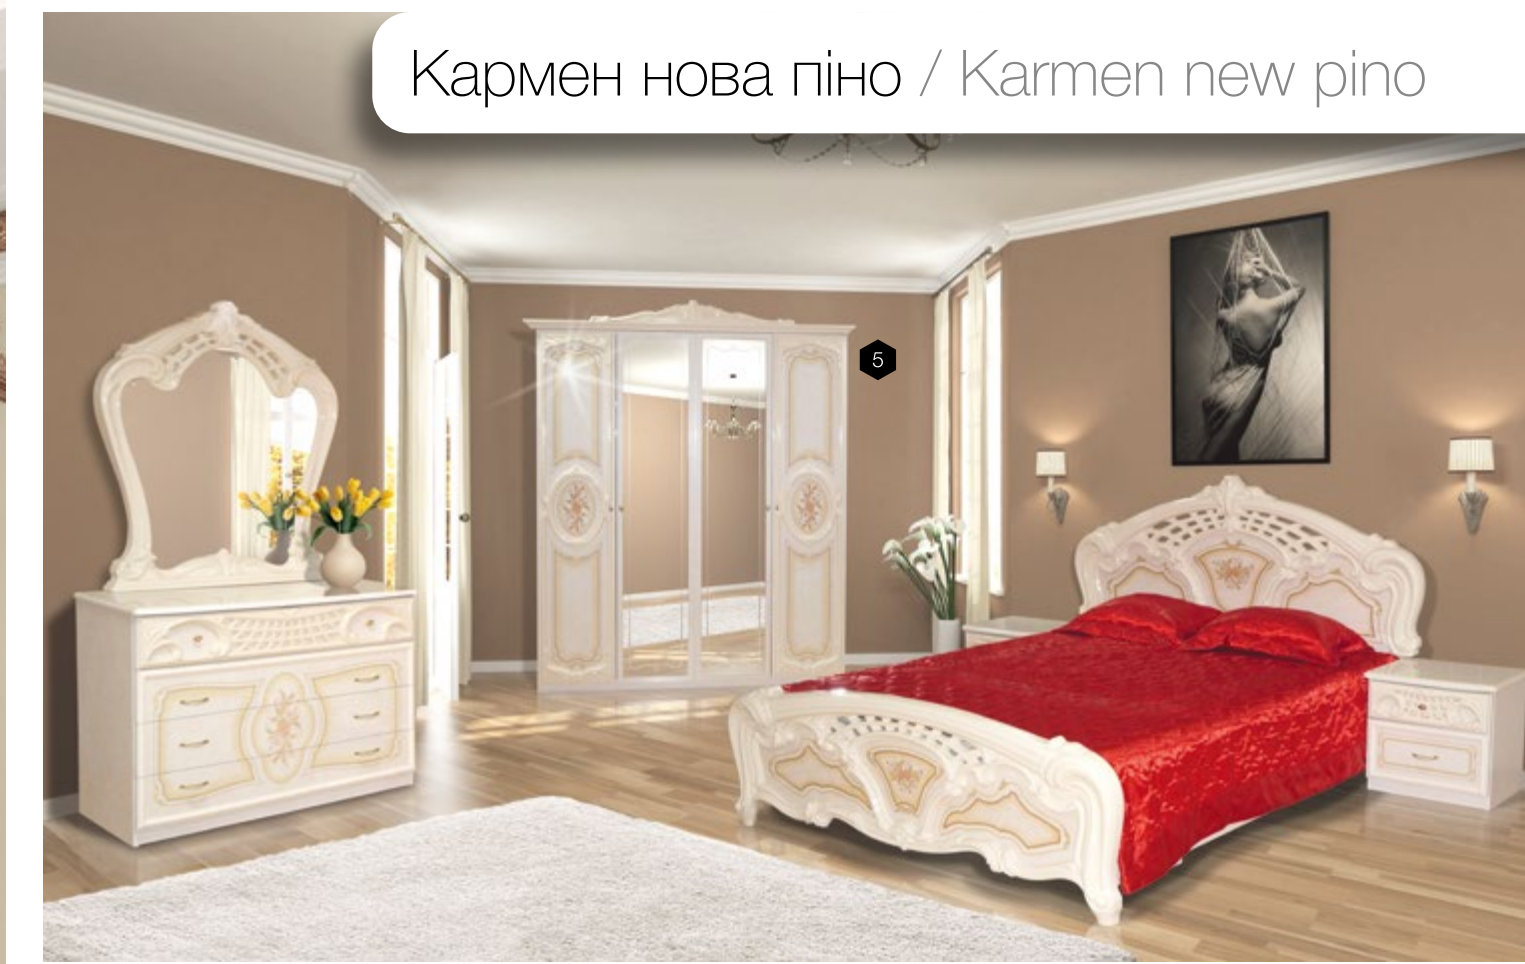

Кармен нова піно / Karmen new pino

5

Корпус ДСП / Body PB

Піно / Pino

Фасади ДСП / Fronts PB

Піно, лак, художній друк
Pino, laquer, artistic print

Корпус ДСП / Body PB

Піно горіх / Pino nut

Фасади ДСП / Fronts PB

Піно горіх, лак, художній друк
Pino nut, laquer, artistic print

Розмір / Dimension	д / l	в / h	г / d
1. Люстро / Mirror	1000	1090	75
2. Тумба / Bedside cabinet	530	485	400
3. Комод / Chest of drawers	1200	820	495
4. Туалетка / Dressing table	1435	820	495
5. Шафа 4Д / Wardrobe 4D	1905	2330	645
6. Шафа 6Д / Wardrobe 6D	2800	2320	645
Розмір / Dimension	ш / w	в / h	д / l
7. Ліжка 2СП 1.6 / Double bed 1.6	1810	1250	2120
Спальне місце / Mattress size 1.6	1600	-	2000
8. Ліжка 2СП 1.8 / Double bed 1.8	2010	1250	2120
Спальне місце / Mattress size 1.8	1800	-	2000

Можлива комплектація ліжка каркасом «СМ».
Possible installation of a bed with a frame «SM».

Модель обладнана висувними ящиками на направляючих повного висування.
This model is equipped with pull out units with full extension slides.