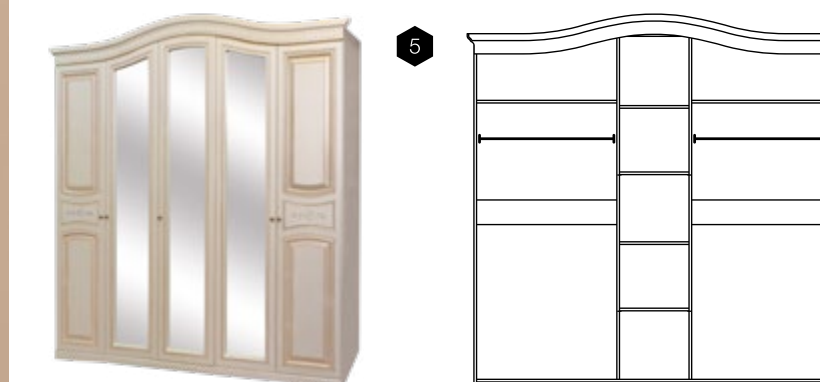

Корпус ДСП / Body PB

Фасади МДФ / Fronts MDF

Білий / White

Біле дерево, патина
White wood, patina

Розмір / Dimension	д / l	в / h	г / d
1. Люстро / Mirror	895	930	35
2. Комод / Chest of drawers	1070	855	470
3. Тумба / Bedside cabinet	460	520	440
4. Шафа 4Д / Wardrobe 4D	1780	2300	580
5. Шафа 5Д / Wardrobe 5D	2220	2300	580
Розмір / Dimension	ш / w	в / h	д / l
6. Ліжко 2СП 1.6 / Double bed 1.6	1835	1145	2115
Спальне місце / Mattress size 1.6	1600	-	2000
7. Ліжко 2СП 1.8 / Double bed 1.8	2035	1145	2115
Спальне місце / Mattress size 1.8	1800	-	2000