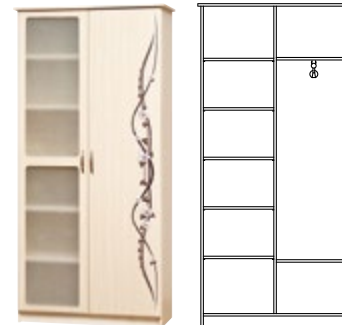

Фасади ДСП / Fronts PB

Дуб молочний / Milk oak

Розмір / Dimension	д / l	в / h	г / d
Загальні габарити / Overall dimensions	2270	1890	455
Ніша під ТВ / TV-niche	950	709	452

ТВ-тумба
TV-closet

Пенал СК
Glass cabinet