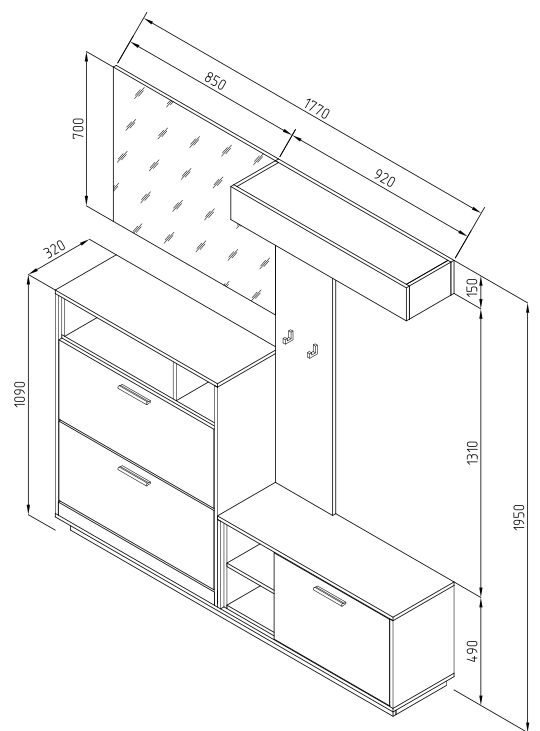

Корпус ДСП / Body PB
Дуб артизан / Artizan oak
Антрацит / Anthracite
Фасади ДСП / Fronts PB
Антрацит / Anthracite