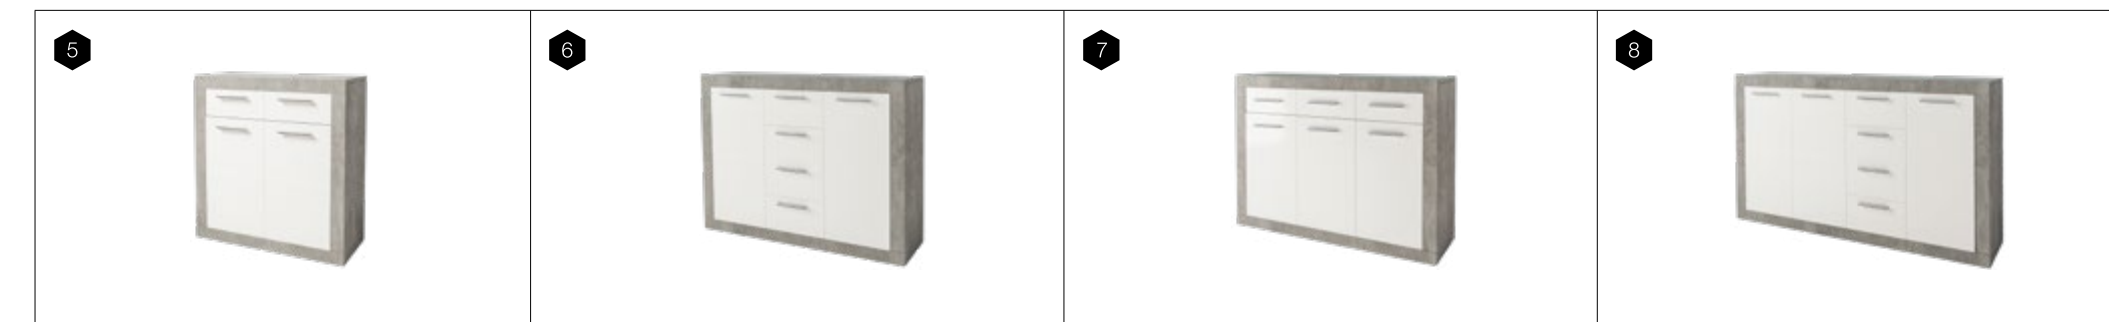

Корпус ДСП / Body PB

Індустріал / Industrial

Фасади МДФ / Fronts MDF

Німфеа Альба / Nimphea Alba

Модель обладнана висувними ящиками на направляючих повного висування та підсвіткою.
This model is equipped with pull out units with full extension slides and the backlight.

Розмір / Dimension	д / l	в / h	г / d
1. Полиця / Shelf	1200	250	250
2. ТВ-тумба / TV-closet	1198	424	476
3. Пенал 2ДСк / Cabinet 2DGL	920	1330	366
4. Шафа 2ДСк / Wardrobe 2DGL	920	1930	366
5. Комод 2Д 2Ш Chest of drawers 2D 2B	824	890	366
6. Комод 2Д 4Ш Chest of drawers 2D 4B	1170	890	366
7. Комод 3Д 3Ш Chest of drawers 3D 3B	1170	890	366
8. Комод 3Д 4Ш Chest of drawers 3D 4B	1516	890	366