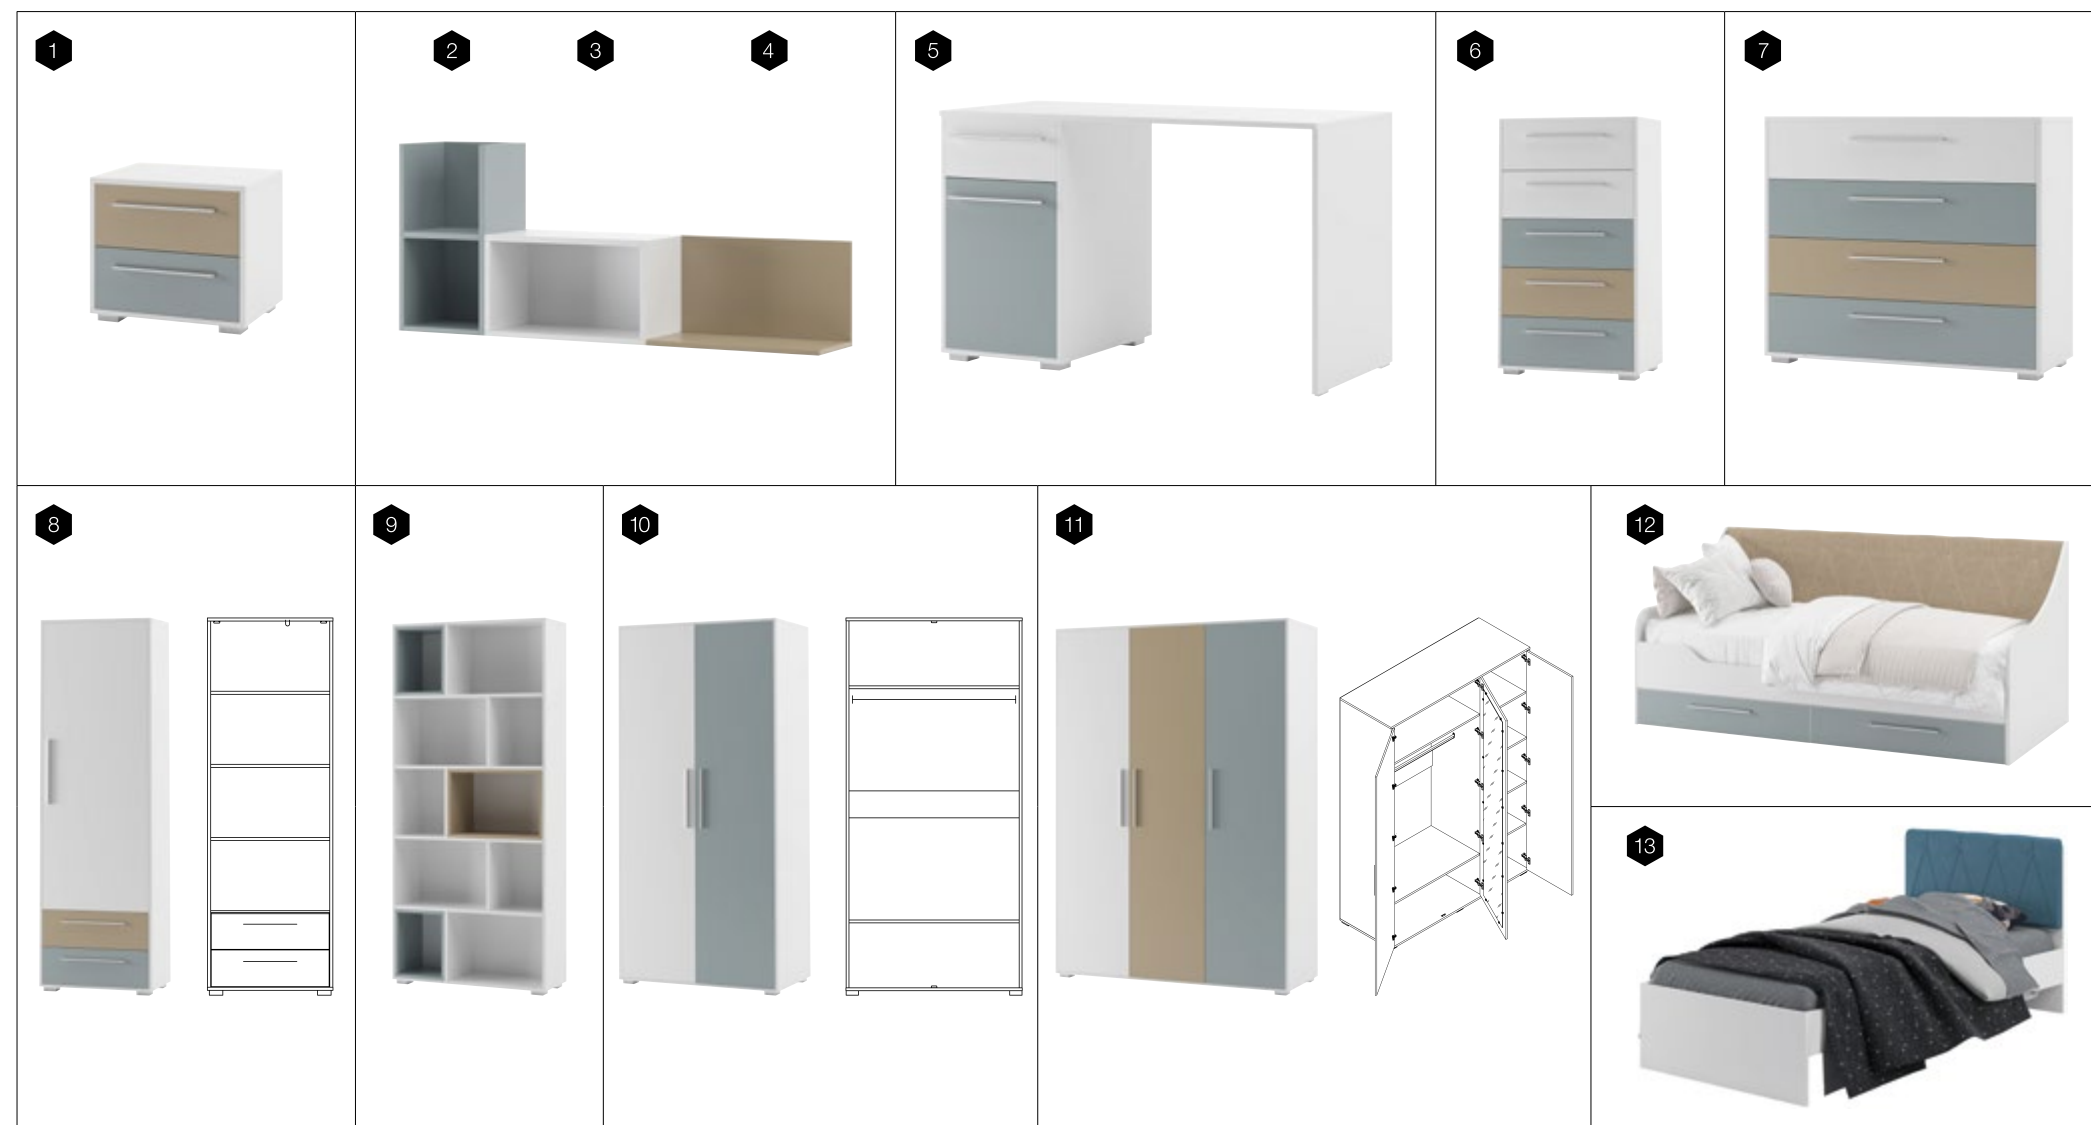

Корпус ДСП / Body PB

Німфеа Альба / Nimphea Alba

Фасади ДСП / Fronts PB

Німфеа Альба / Nimphea Alba

Глиняний сірий / Clay grey

Віола / Viola