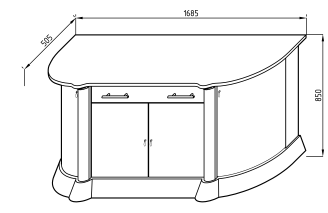

Тумба / Stand
д/л | в/н | г/д
1685 | 850 | 505