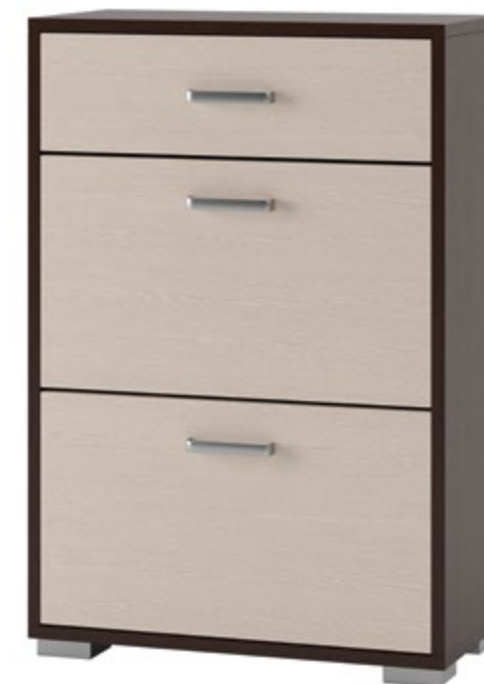

Антрацит / Anthracite

Фасади ДСП / Fronts PB

Антрацит / Anthracite

Розмір / Dimension	д / l	в / h	г / d
Загальні габарити / Overall dimensions	850	1090	320

Тумба для взуття / Cabinet for shoes

Корпус ДСП / Body PB