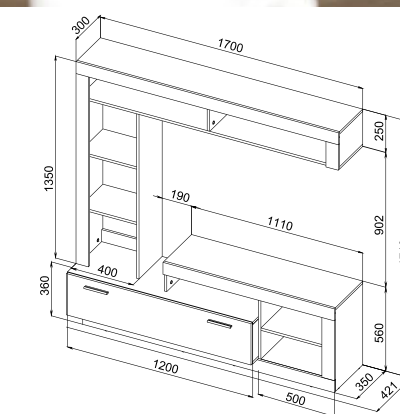

Розмір / Dimension	д / l	в / h	г / d
Загальні габарити / Overall dimensions	1700	1710	421