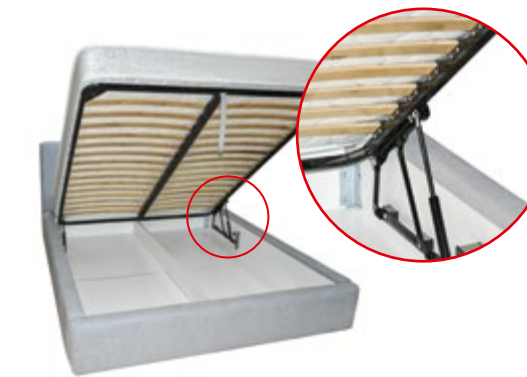

Розмір / Dimension	ш / w	д / l	в / h
Загальні габарити / Overall dimensions	1690	2180	1020
Спальне місце / Mattress size	1600	-	2000

Ліжко може виготовлятися з підйомним механізмом та без нього.
The bed can be made with or without a lifting mechanism.