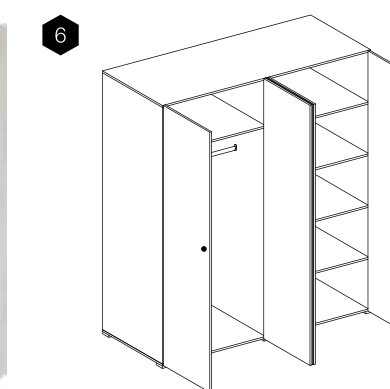

Корпус ДСП / Body PB

Артвуд світлий / Light Artwood

Фасади ДСП / Fronts PB

Артвуд світлий / Light Artwood

Індустріал / Industrial

Розмір / Dimension	д / l	в / h	г / d
1. Комод 6Ш / Chest of drawers 6Dr	700	1200	450
2. Комод 3Ш+3Ш / Chest of drawers 3Dr+3Dr	1400	900	470
3. Тумба / Bedside cabinet	550	500	400
4. Люстро / Mirror	1170	900	20
5. Шафа 6Д / Wardrobe 6D	2700	2200	600
6. Шафа 4Д / Wardrobe 4D	1800	2200	600
Розмір / Dimension	ш / w	в / h	д / l
7. Ліжко 2СП 1.6 / Double bed 1.6	1642	1100	2062
Спальне місце / Mattress size 1.6	1600	-	2000
8. Ліжко 2СП 1.8 / Double bed 1.8	1842	1100	2062
Спальне місце / Mattress size 1.8	1800	-	2000