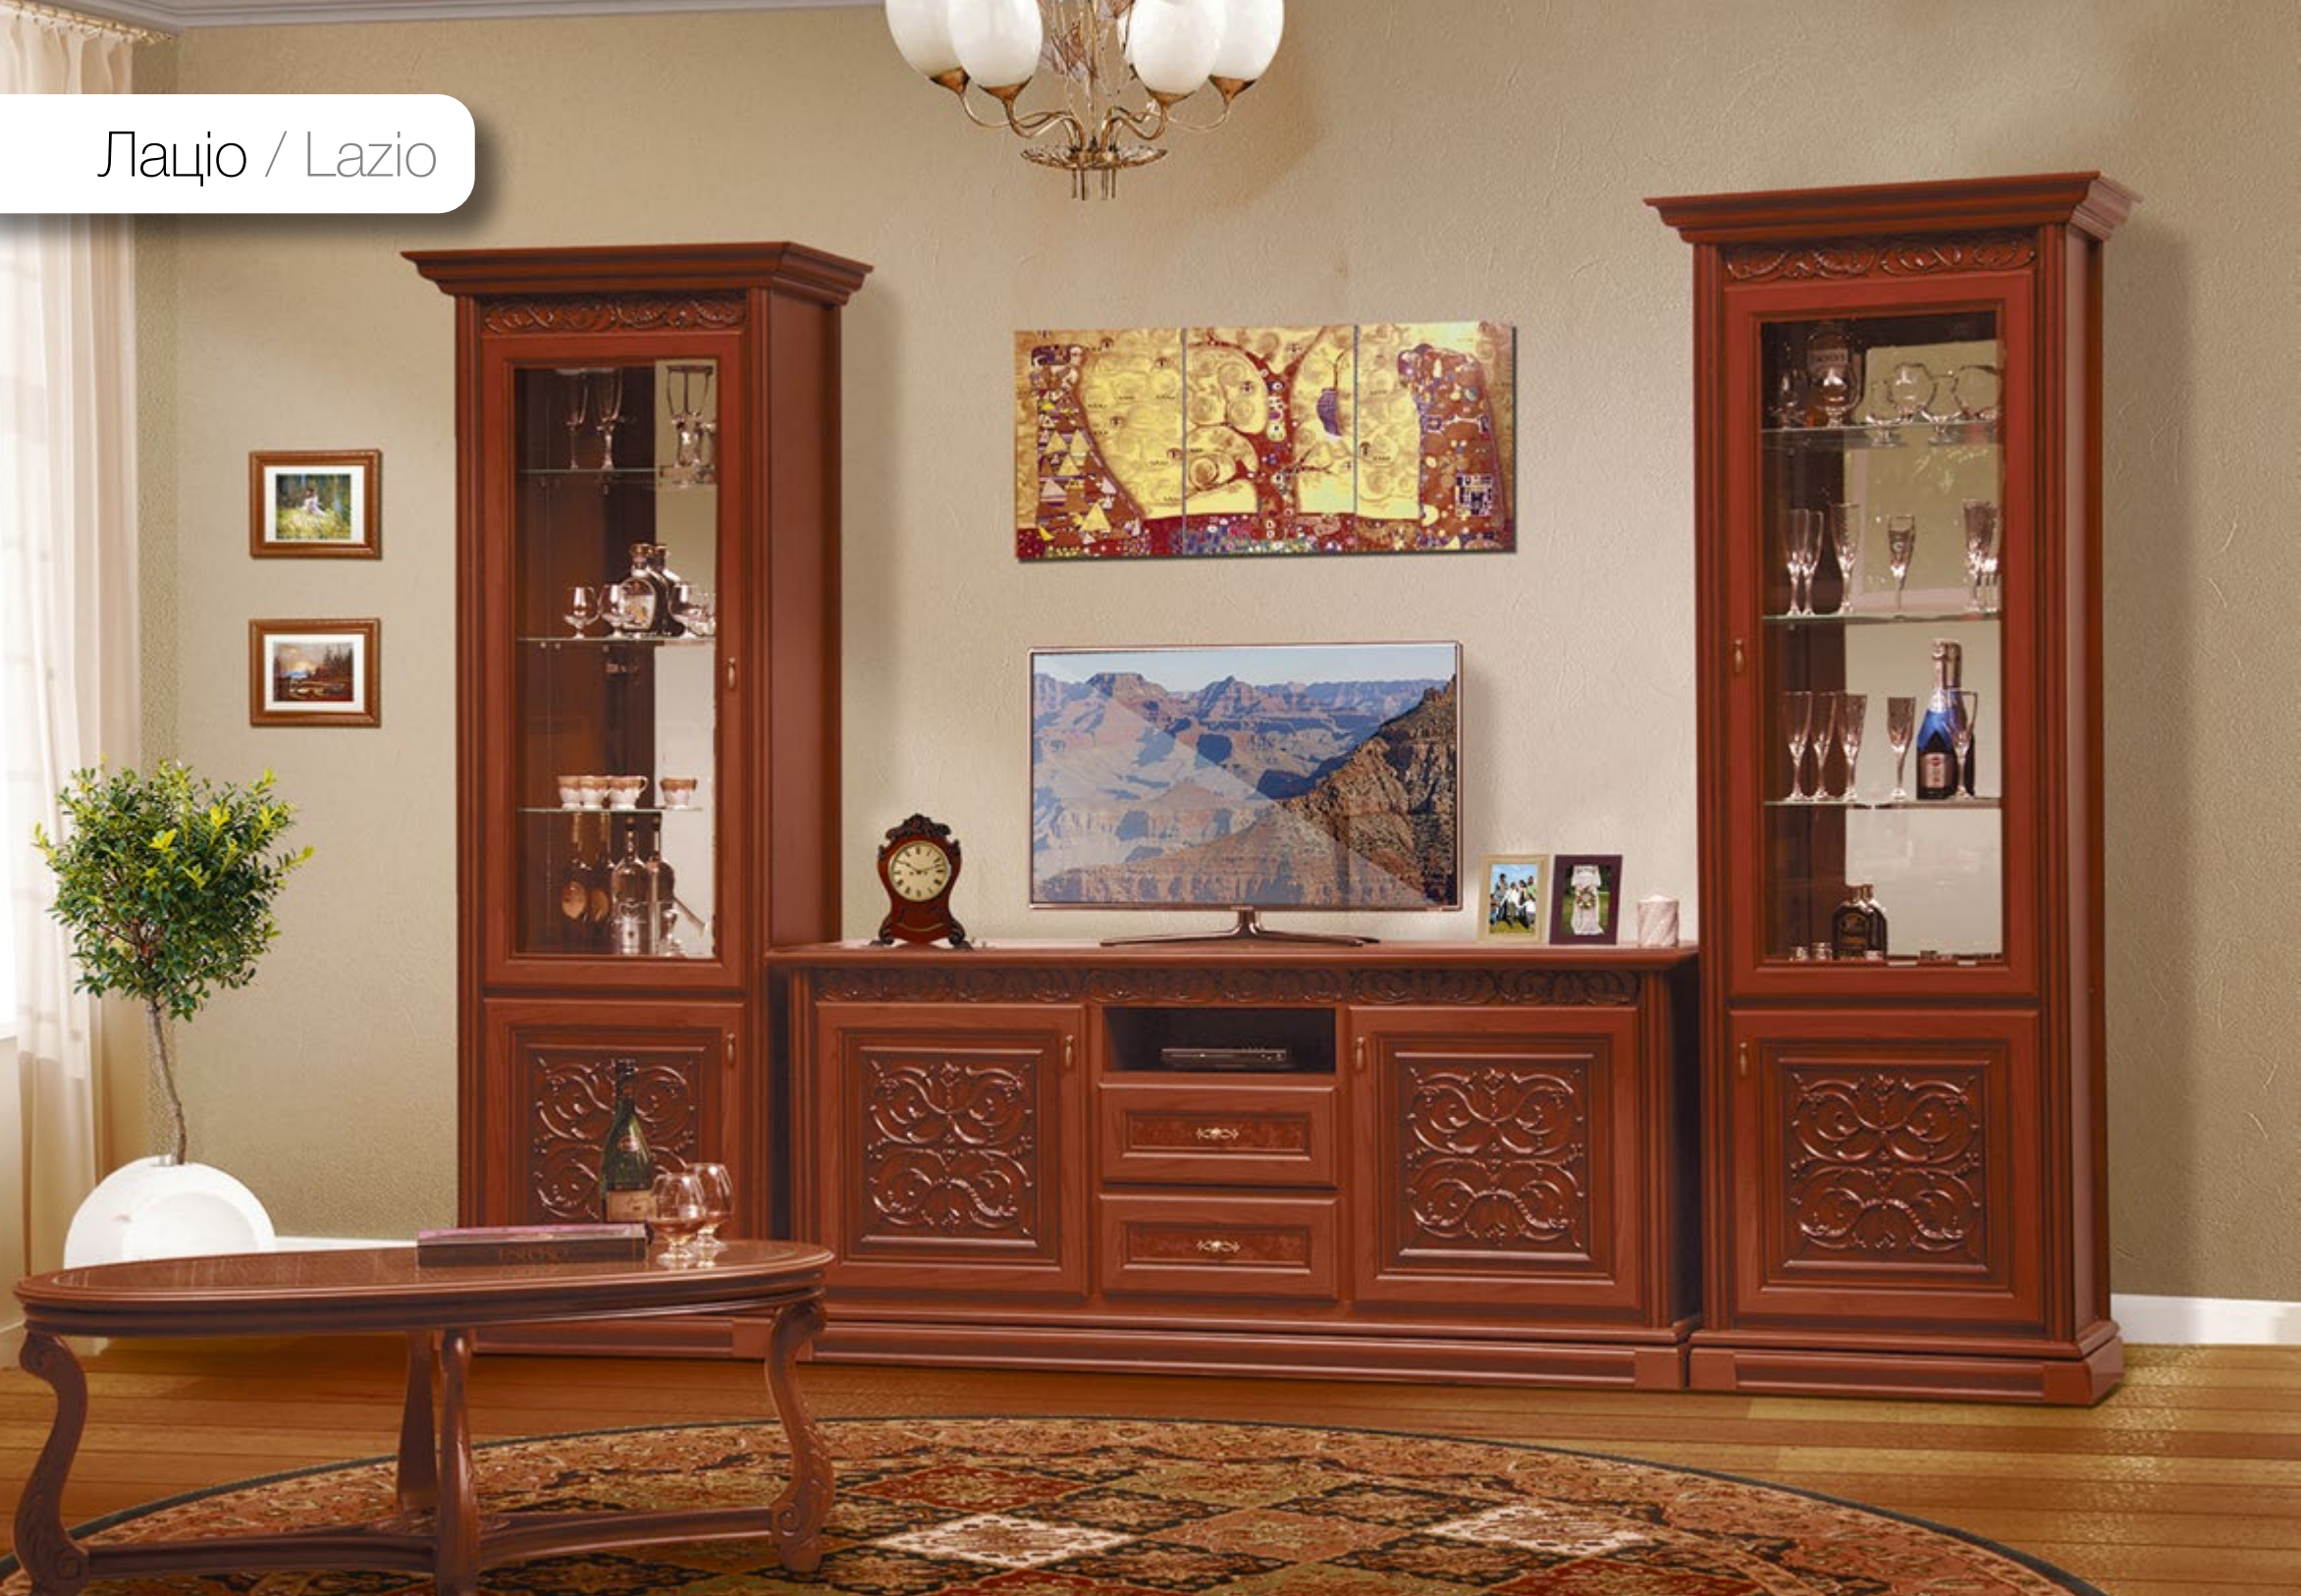

Лацио / Lazio

Корпус ДСП / Body PB

Фасади ДСП, МДФ / Fronts PB, MDF

Каштан / Chestnut

Прованс темний, патина
Dark provence, patina

Модель комплектується підсвіткою. / The model is completed with backlighting.

Елементи з висувними ящиками на направляючих повного висування. / Pull out elements with full extension slides.