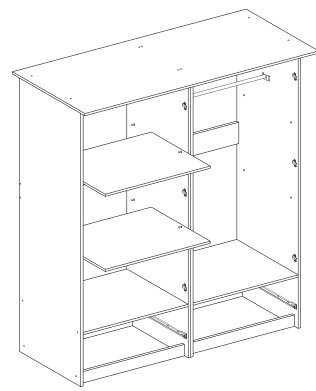

4

Можлива комплектація ліжка каркасом «СМ».
Possible installation of a bed with a frame «SM».

Модель обладнана висувними ящиками на роликових направляючих.
The model is equipped with pull out units on roller slides.