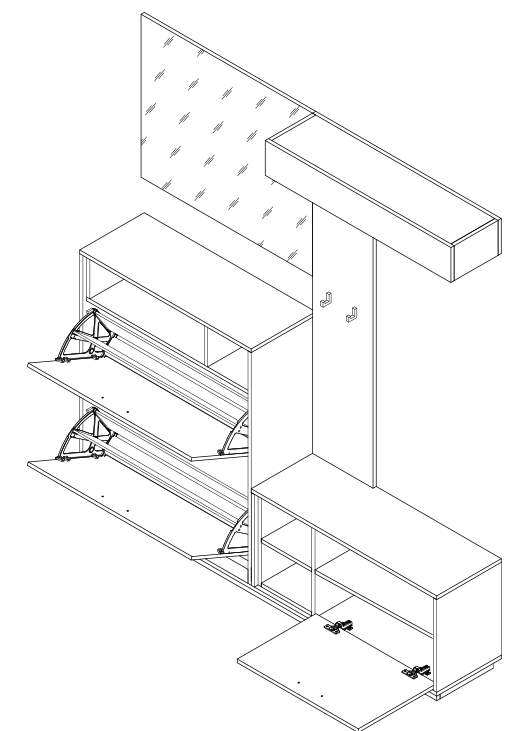

Хайді / Heidi

Корпус ДСП / Body PB
Дуб артизан / Artizan oak
Німфеа Альба / Nimphea Alba
Фасади ДСП / Fronts PB
Німфеа Альба / Nimphea Alba

Розмір / Dimension	д / l	в / h	г / d
Люстро / Mirror	850	700	20
Загальні габарити / Overall dimensions	1770	1950	320