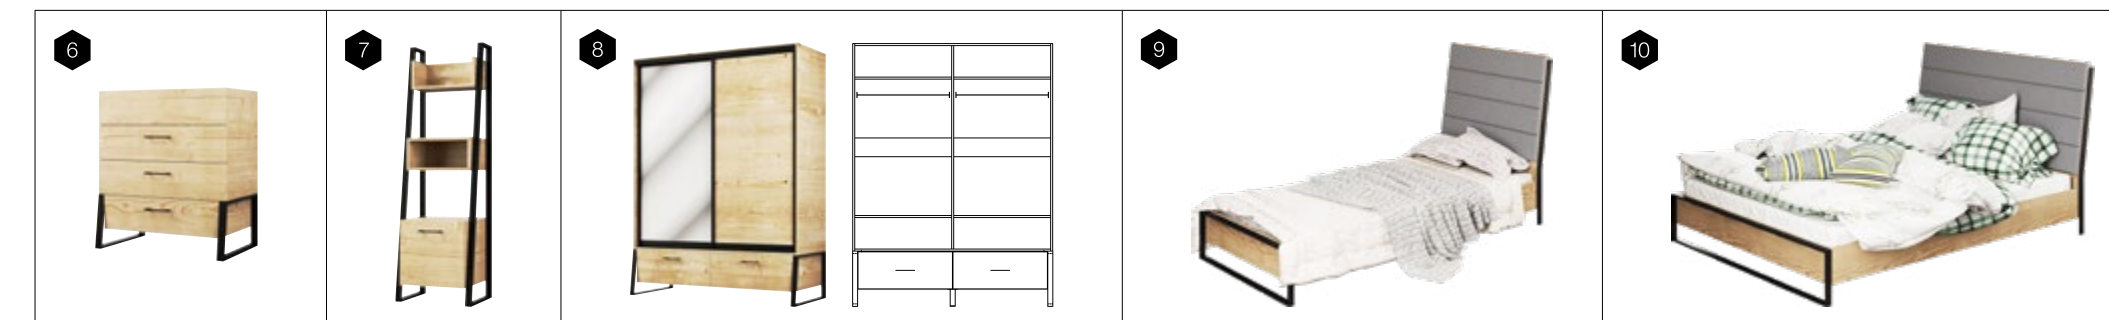

Модель обладнана висувними ящиками на направляючих повного висунання.
This model is equipped with pull out units with full extension slides.

Розмір / Dimension	д / l	в / h	г / d
1. Люстро / Mirror	600	600	20
2. Стіл / Desk	1300	750	630
3. Полиця / Shelf	1300	340	290
4. Тумба / Bedside cabinet	450	500	500
5. ТВ-тумба / TV-closet	1800	500	500
6. Комод / Chest of drawers	800	860	500
7. Етажерка / Bookstand	490	1635	380
8. Шафа 2Д2Ш / Wardrobe 2D2DR	1600	2100	680
Розмір / Dimension	ш / w	в / h	д / l
9. Ліжко 1СП / Single bed	950	1130	2200
Спальне місце / Mattress size	900	-	2000
10. Ліжко 2СП / Double bed	1645	1130	2200
Спальне місце / Mattress size	1600	-	2000