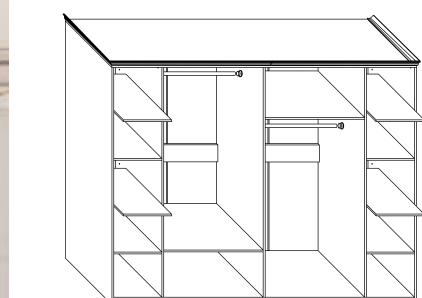

4

Можлива комплектація ліжка каркасом «СМ».
Possible installation of a bed with a frame «SM».