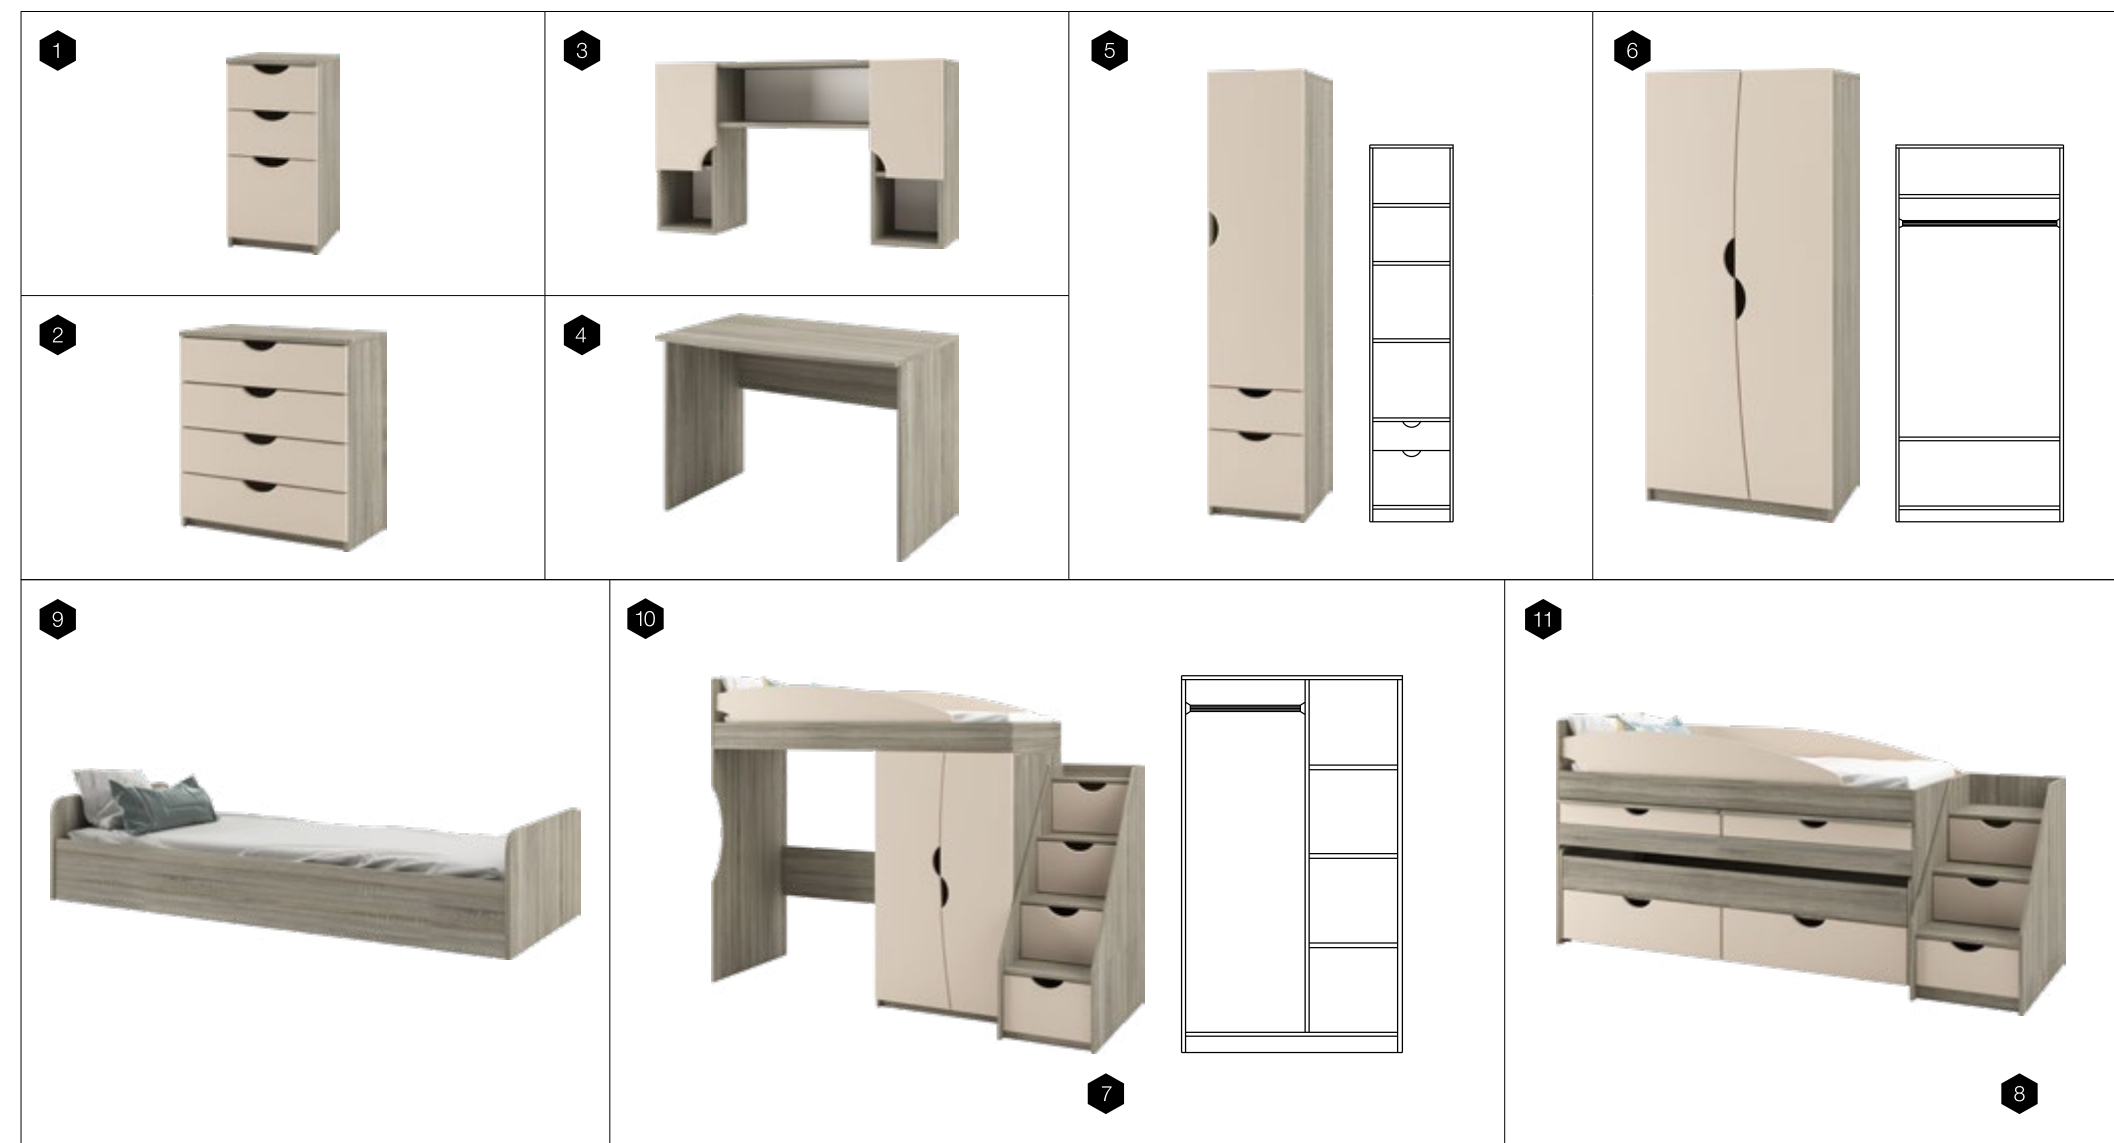

Розмір / Dimension	д / l	в / h	г / d
1. Тумба / Bedside cabinet	355	720	430
2. Комод / Chest of drawers	705	755	385
3. Надбудова / Lengthening part	1090	630	270
4. Стіл письмовий / Desk	1100	755	705
5. Пенал / Cabinet	400	1800	525
6. Шафа / Wardrobe	800	1800	525
7. Сходи 4Ш / Stairs 4D	490	1320	1000
8. Сходи 3Ш / Stairs 3D	490	890	860
Розмір / Dimension	ш / w	в / h	д / l
9. Ліжко 1СП / Single bed	850	480	1950
Спальне місце / Mattress size	800	-	1900
10. Ліжко-гірка / Bed-cabinet	1950	1805	860
Спальне місце / Mattress size	1900	-	800
11. Ліжко двоярусне / Bunk bed	1945	1140	860
Спальне місце верхнє / Top mattress size	1900	-	800
Спальне місце нижнє / Bottom mattress size	1850	-	800
Ліжко та сходи / Bed & stairs	2435	1140	860