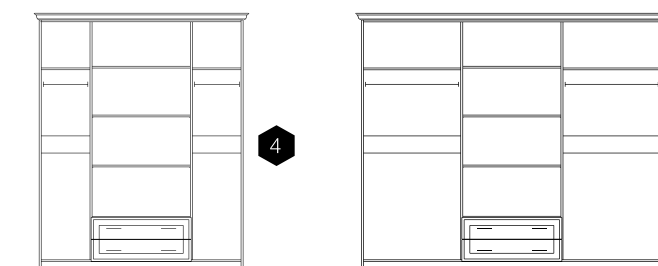

Можлива комплектація ліжка каркасом «СМ».
Possible installation of a bed with a frame «SM».

Модель обладнана висувними ящиками на направляючих повного висування.
This model is equipped with pull out units with full extension slides.

Корпус ДСП / Body PB

Білий / White

Фасади ДСП / Fronts PB

Білий, лак, художній друк
White, laquer, artistic print