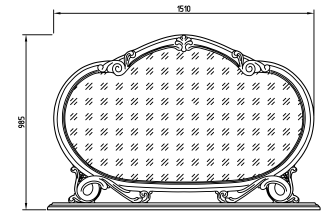

Люстро / Mirror
д/л | в/н | г/д
1510 | 985 | 75