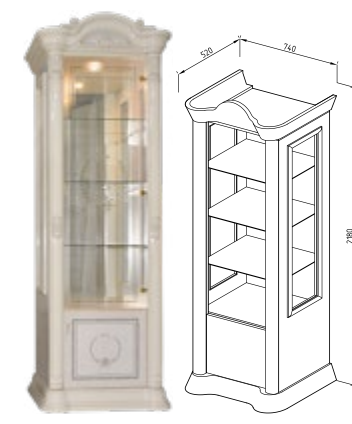

Вітрина 1Д / Vitrine 1D
д/л | в/н | г/д
740 | 2180 | 520