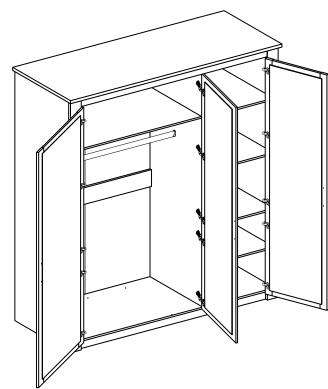

Модель обладнана висувними ящиками на направляючих повного висунання.
This model is equipped with pull out units with full extension slides.

Розмір / Dimension	д / l	в / h	г / d
1. Люстро 1.97 / Mirror 1.97	1966	615	180
2. Комод / Chest of drawers	1000	885	475
3. Комод 3Ш+3Ш / Chest of drawers 3D+3D	1400	900	470
4. ТВ-тумба 2Ш / TV-closet 2D	1395	575	475
5. Люстро 1.0 / Mirror 1.0	1000	995	60
6. Люстро 0.7 / Mirror 0.7	680	950	60
7. Тумба для взуття / Shoes cabinet	1000	580	425
8. Комод 2Д3Ш / Chest of drawers 2D3D	1970	885	425
9. Полиця / Shelf	1352	235	200
10. ТВ-тумба 2Д1Ш / TV-closet 2D1D	1970	645	425
11. Вітрина кутова / Corner vitrine	600	2050	600
12. Пенал 1Д1В / Cabinet 1D1V	815	2050	375
13. Вішак / Hanger	1000	1162	60
14. Комод 3Д2В / Chest of drawers 3D2V	1715	1430	375
15. Комод 2Д1В / Chest of drawers 2D1V	1135	1430	375
16. Пенал 2Д2В / Cabinet 2D2V	1395	2050	375
17. Тумба 1Д1Ш / Cabinet 1D1D	680	880	425
18. Тумба / Bedside cabinet	600	575	425
19. Шафа 3Д / Wardrobe 3D	1970	2285	601
20. Ліжко 2СП / Double bed	1700	1045	2075
Спальне місце / Mattress size	1600	-	2000