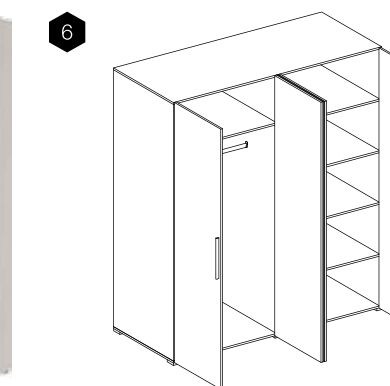

Корпус ДСП / Body PB

Артвуд світлий / Light Artwood

Фасади ДСП / Fronts PB

Артвуд світлий / Light Artwood

Білий / White

Розмір / Dimension	д / l	в / h	г / d
1. Комод 6Ш / Chest of drawers 6Dr	700	1200	450
2. Комод 3Ш+3Ш / Chest of drawers 3Dr+3Dr	1400	900	470
3. Тумба / Bedside cabinet	550	500	400
4. Люстро / Mirror	1170	900	20
5. Шафа 6Д / Wardrobe 6D	2700	2200	600
6. Шафа 4Д / Wardrobe 4D	1800	2200	600

Розмір / Dimension	ш / w	в / h	д / l
7. Ліжко 2СП 1.6 / Double bed 1.6	1650	1100	2062
Спальне місце / Mattress size 1.6	1600	-	2000
8. Ліжко 2СП 1.8 / Double bed 1.8	1850	1100	2062
Спальне місце / Mattress size 1.8	1800	-	2000