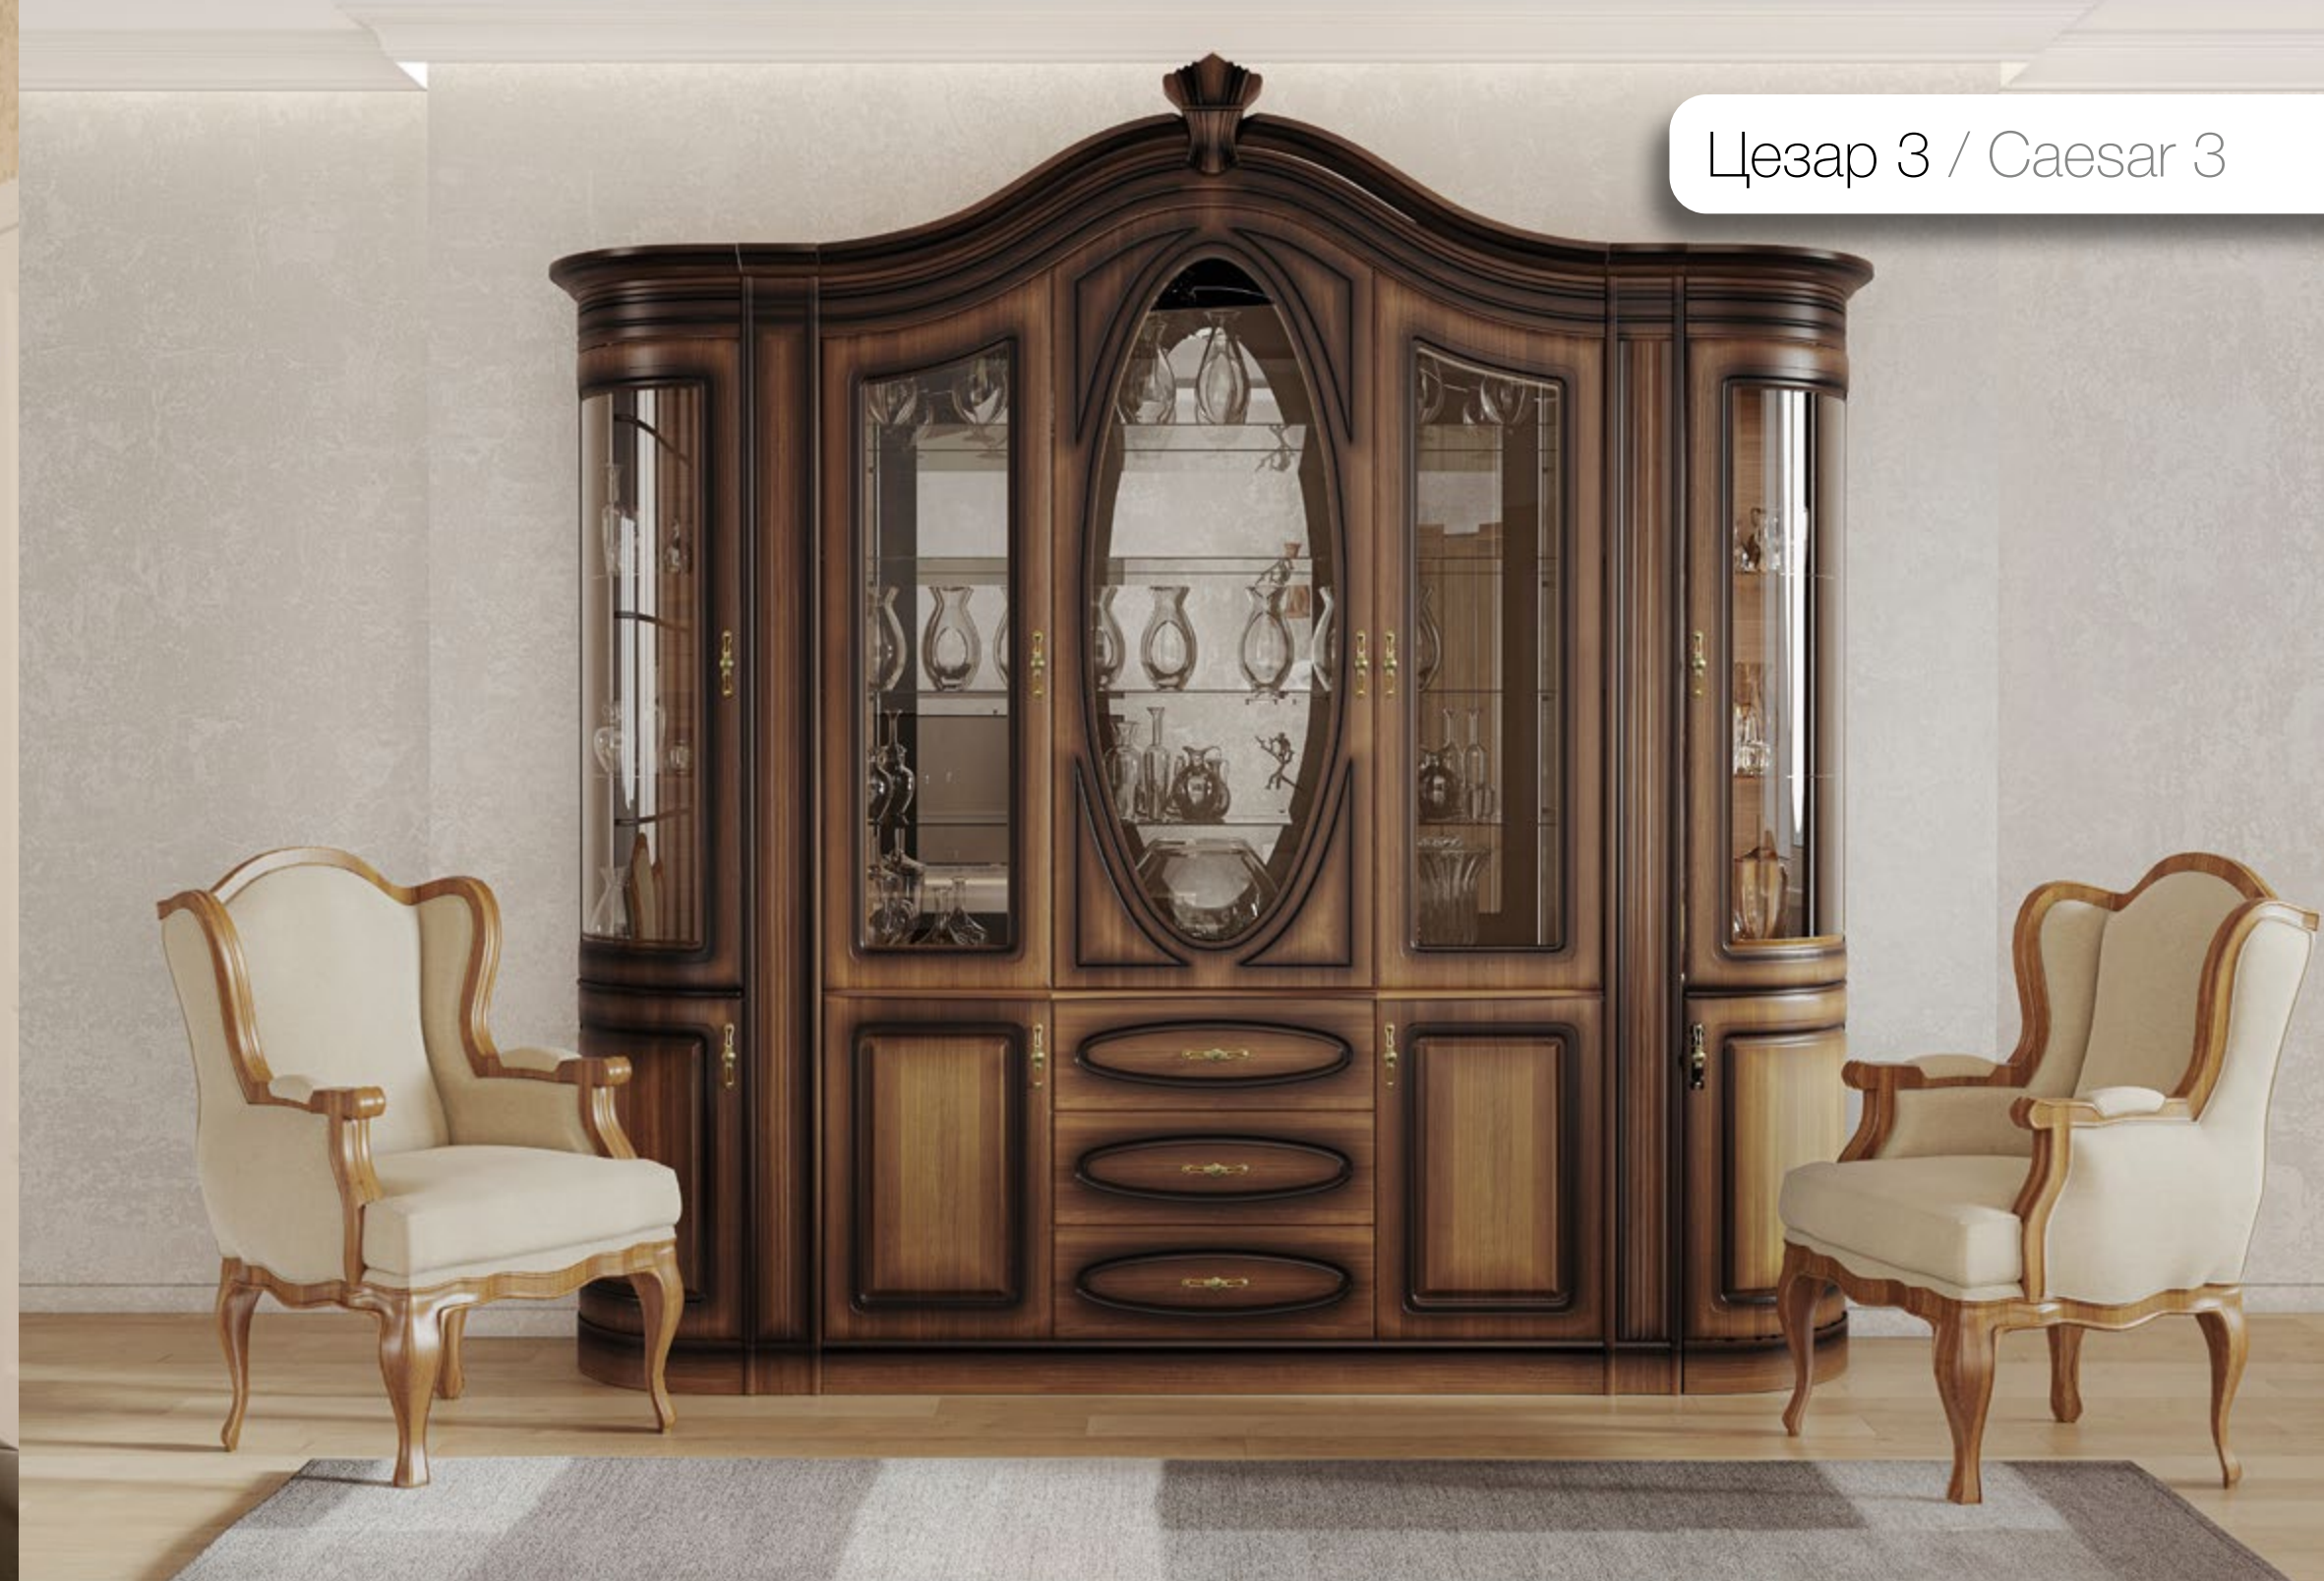

Модель обладнана висувним ящиком на направляючих повного висування та підсвіткою.
This model is equipped with pull out unit with full extension slides and the backlights.

Цезар 3 / Caesar 3

Корпус ДСП / Body PB