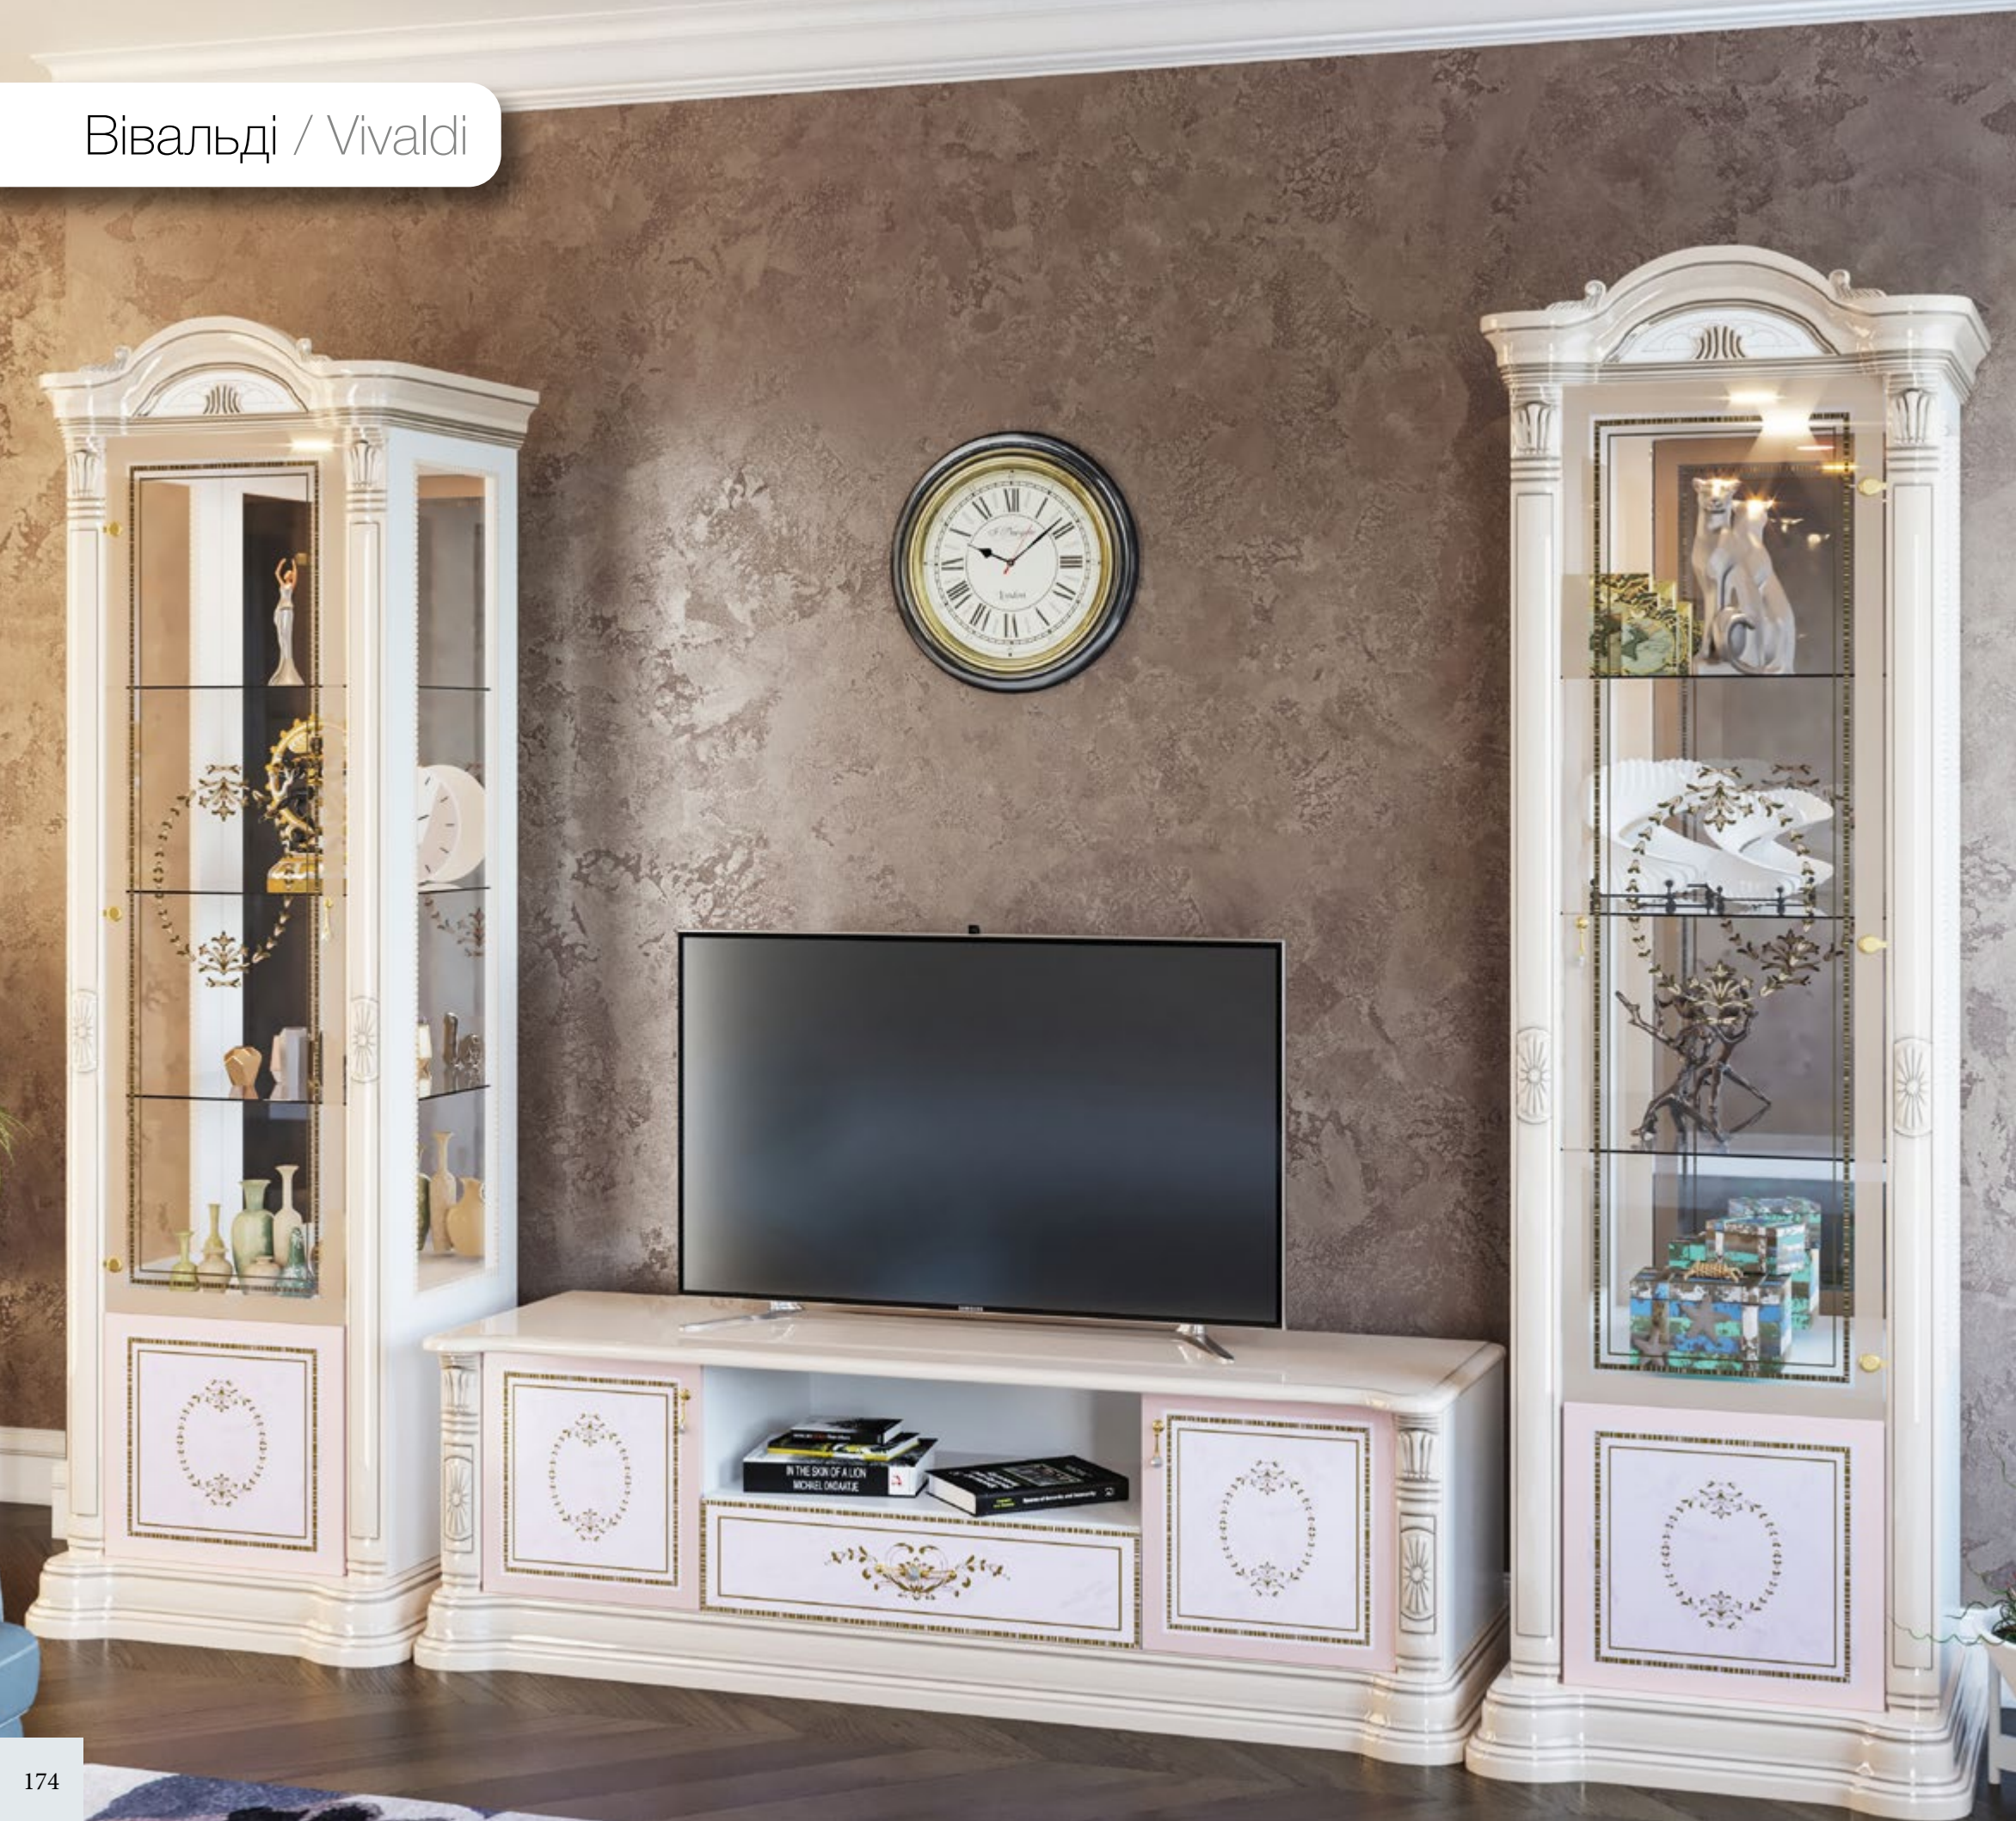

Корпус ДСП / Body PB

Піно, лак / Pino, laquer

Фасади ДСП / Fronts PB

Піно, лак, художній друк
Pino, laquer, artistic print

Модель комплектується підсвіткою.
The model is completed with backlighting.

Тумба обладнана висувним ящиком на направляючих повного висування.
The stand is equipped with pull out unit with full extension slides.