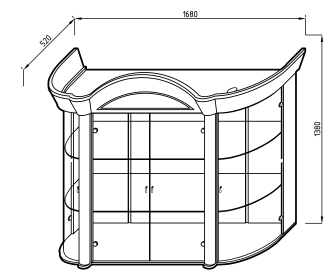

Вітрина на тумбу / Cupboard vitrine
д/л | в/н | г/д
1680 | 1380 | 520