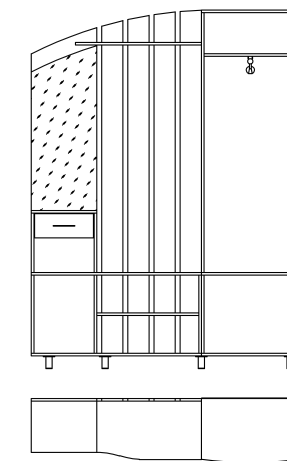

Кароліна / Carolina

Корпус ДСП / Body PB

Артвуд світлий / Light Artwood

Фасади ДСП / Fronts PB

Попелястий / Ashy

Корпус ДСП / Body PB

Дуб борас / Boras oak

Фасади ДСП / Fronts PB

Світлий беж / Light beige

Модель обладнана висувними ящиками на роликових напрямлюючих.
The model is equipped with pull out units on roller slides.

Розмір / Dimension	д / l	в / h	г / d
Загальні габарити Overall dimensions	1640	2195	400

Кароліна / Carolina