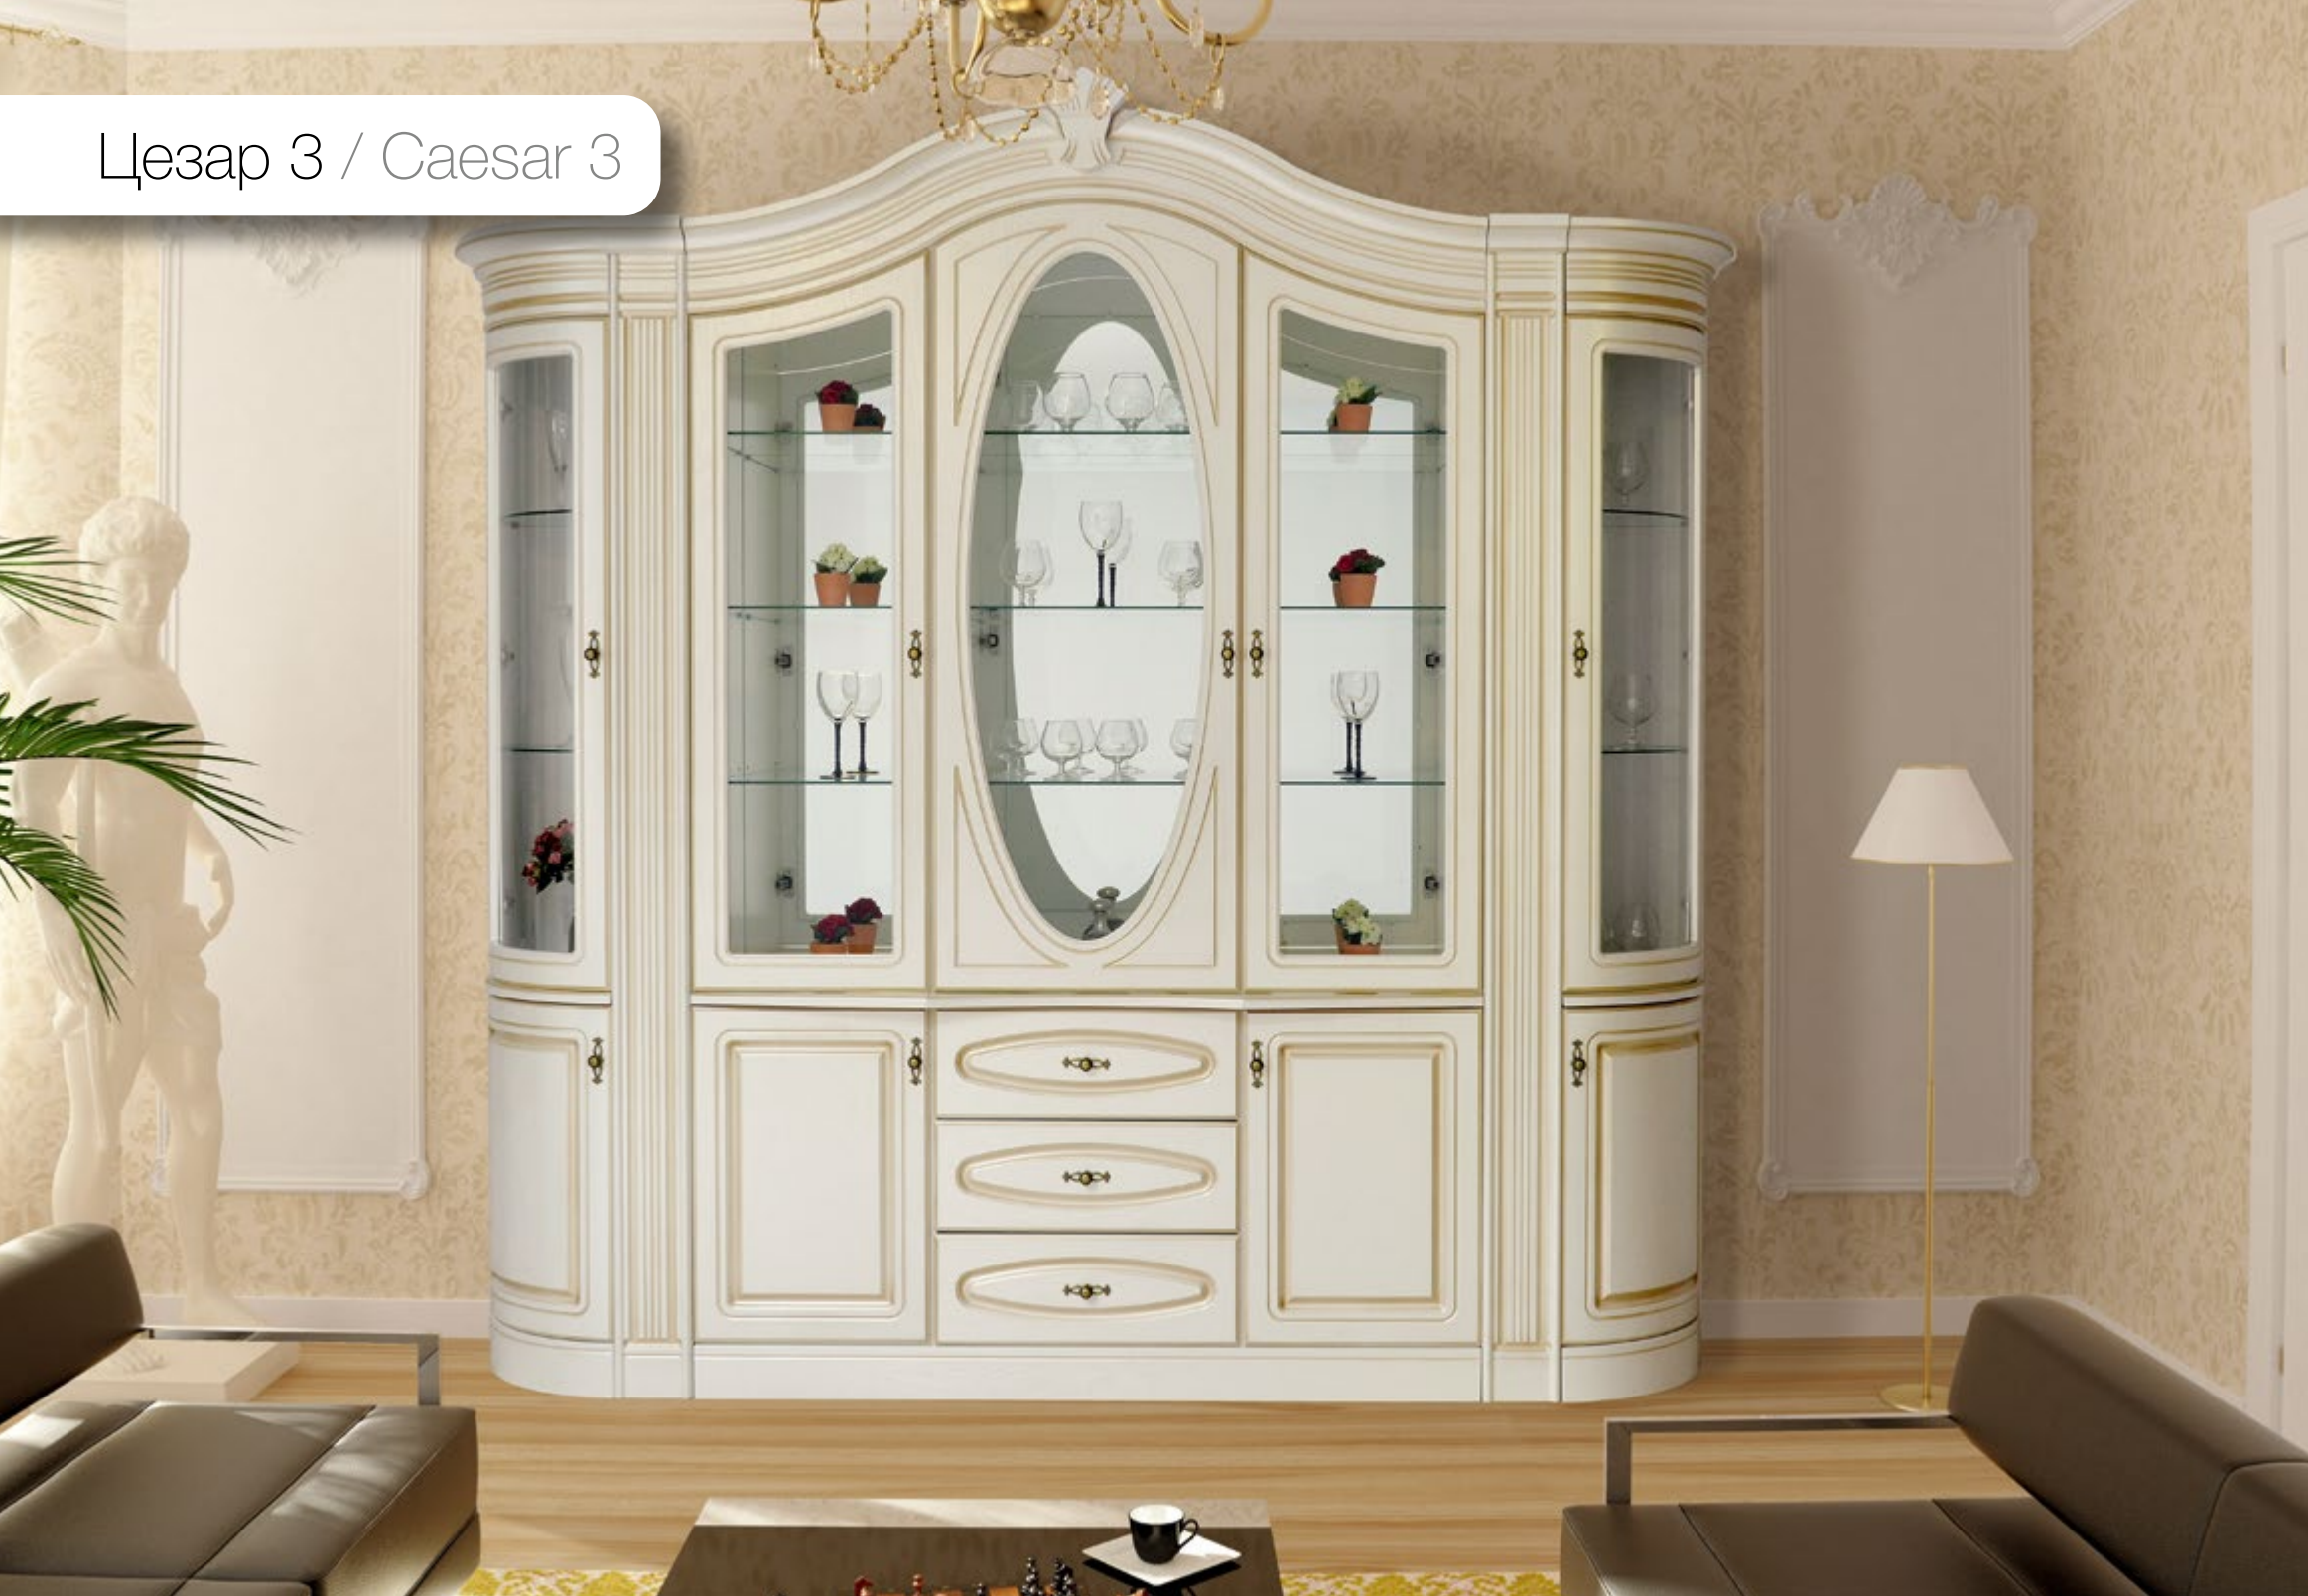

Цезар 3 / Caesar 3

Корпус ДСП / Body PB

Фасади МДФ / Fronts MDF

Білий / White

Біле дерево, патина / White wood, patina

Розмір / Dimension	д / l	в / h	г / d
Загальні габарити / Overall dimensions	2460	2420	500

Модель обладнана висувним ящиком на направляючих повного висування та підсвіткою.
This model is equipped with pull out unit with full extension slides and the backlights.