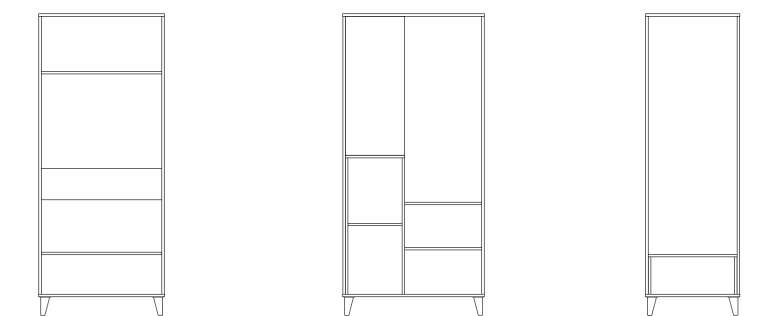

Корпус ДСП / Body PB

Дуб борас / Boras oak

Фасади МДФ / Fronts MDF

Білий, фарбований / White, painted

Матеріал м'якої частини – тканина.
The material of the soft part is fabric.

Розмір / Dimension	д / l	в / h	г / d
1. Шафа 2ДЗ / Wardrobe 2DM	800	1920	350
2. Тумба з полицями / Cabinet with shelves	920	1920	350
3. Вішак 2ДМ / Hanger 2DM	600	1920	350