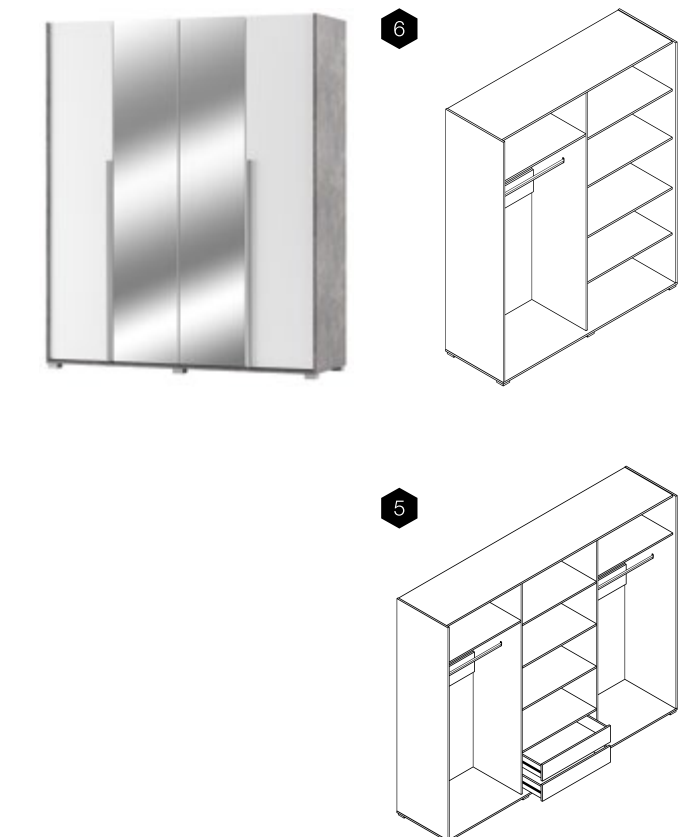

Можлива комплектація ліжка каркасом «СМ».
Possible installation of a bed with a frame «SM».

Модель обладнана висувними ящиками на направляючих повного висування.
This model is equipped with pull out units with full extension guides.