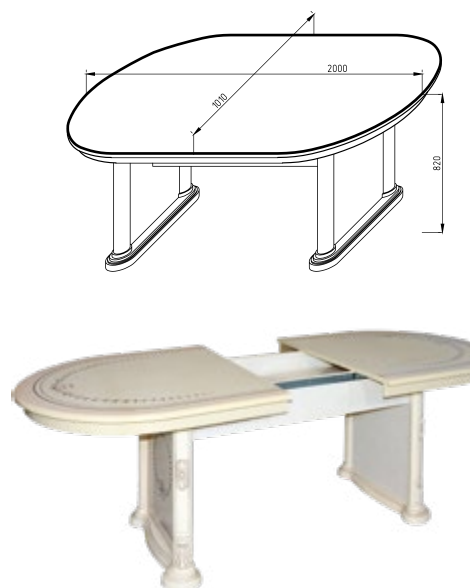

ТВ-тумба / TV-closet
д/л | в/н | г/д
1630 | 560 | 520

Стіл розсувний / Folding table
Стіл / Table
д/л | в/н | г/д
2000 | 820 | 1010

Вітрина 1Д / Vitrine 1D
д/л | в/н | г/д
740 | 2180 | 520

Вітрина на тумбу / Cupboard vitrine
д/л | в/н | г/д
1680 | 1380 | 520