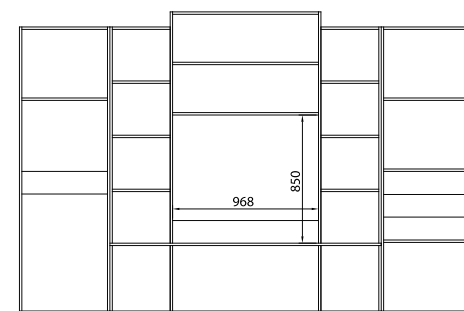

Корпус ДСП / Body PB

Фасади ДСП / Fronts PB

Венге магія / Wenge magic

Дуб сонома / Sonoma oak

Модель обладнана висувними ящиками на роликових направляючих.
The model is equipped with pull out units on roller slides.