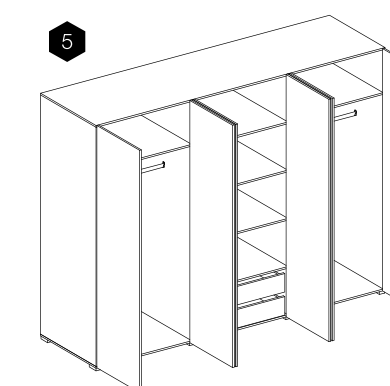

Можлива комплектація ліжка каркасом «СМ».
Possible installation of a bed with a frame «SM».

Матеріал м'якої частини узголів'я – тканина.
The material of the soft part of the headboard is fabric.

Модель обладнана висувними ящиками на направляючих повного висування.
This model is equipped with pull out units with full extension slides.