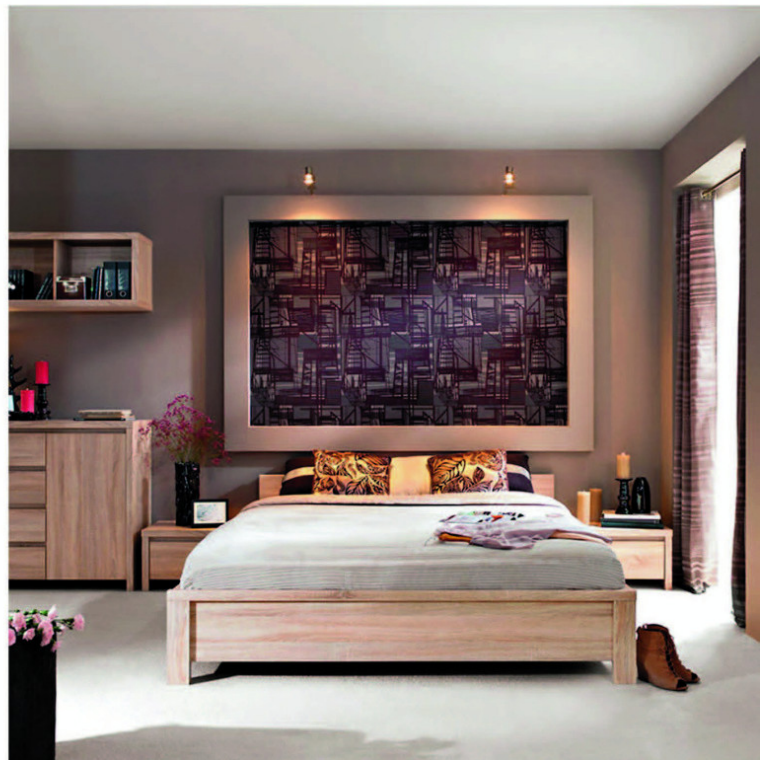

# Каспiан *Kaspián*

Стильна, потужна та функціональна. Унікальний дизайн, що поєднує в собі всі сучасні тенденції: геометрично правильні форми, відсутність ручок, потрібні кольори та контрастні рішення. Великий вибір елементів допоможе створити динамічний інтер'єр у будь-якій необхідній Вам кімнаті: від передпокою до спальні та від кабінету до бібліотеки. **Виробництво "ВМК-Україна".**