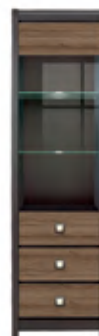

\* Элементы доступны в цвете:  
"венге магия/монтеверде".

**011** \* Комод  
KOM3S  
97,5/86,5/40,5  
шир./выс./глуб.

**012** \* Шкафчик  
KOM2D3S  
142,5/86,5/40,5  
шир./выс./глуб.

**013** \* Шкафчик  
KOM4D  
97,5/108,5/40,5  
шир./выс./глуб.