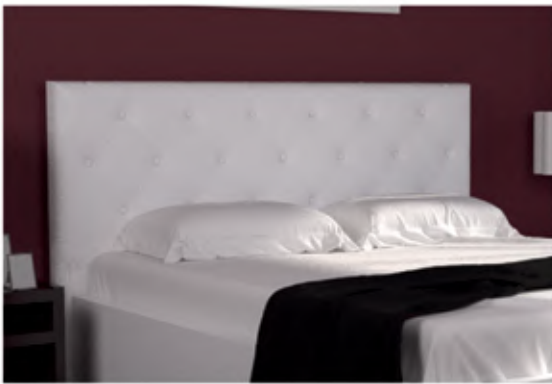

# Богера Bogera

+ Опция "Люкс"

**Богера 3** Кровать  
(каркас)  
160 187/106/215  
180 207/106/215  
шир./выс./дл.

+ Опция "Люкс"

**Богера 4** Кровать  
(каркас)  
160 187/106/215  
180 207/106/215  
шир./выс./дл.