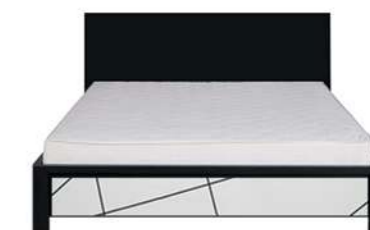

венге магія/білий сніг МДФ

005 Тумба
приліжкова **КОМ1S**
51/33,5/40,5
шир./вис./глиб.

006 Ліжко
ЛОЗ160 (каркас)
166/37,5-96/206,5
шир./вис./довж.

Лаєр Laer

Комплект у якому продуманий кожен сантиметр. Підібрані спеціально для Вас світлі та чарівні відтінки дерева контрастують один з одним, горизонтальні смуги надають динамічності. Комплект дарує відчуття спокою та добробуту. **Виробництво "ГЕРБОР-холдинг"**.