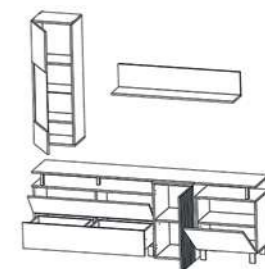

Арктика Arctic

Вітальня для тих, хто віддає перевагу сучасному дизайну та вміє оцінити досконалість зовнішнього вигляду до найдрібніших деталей. Сміливий вибір на користь практичності і функціональності. Всі елементи цієї модульної системи виконані в єдиному стилі, які можна комбінувати різними способами та стилізувати знову і знову. Фасади у кольорі "чорний глянець" вражають ефектною грою матеріалів темних відтінків та створюють приємну атмосферу, в якій хочеться бути. Можливість доукомплектування комодом. **Виробництво "ВМК-Україна"**.

Арктика основні кольори:

чорний/
чорний глянець МДФ

Комод
1W2D2S
150/93,5/44,5
шир./вис./глиб.

Розміри:
285/190/40
шир./вис./глиб.

Арс-міні Ars-mini

Стильний і функціональний комплект корпусних меблів у вітальню. Він відрізняється мінімалістичним стилем, лаконічною поверхнею фасадів та прихованими ручками. Контрастні кольори підібрані для створення динамічного інтер'єру. Відмінно підійде для облаштування невеликої вітальні. **Виробництво "ВМК-Україна"**.

Арс-міні основні кольори:

антрацит/елегантний сірий МДФ/
дуб тахо/
дуб золотий крафт

Розміри:
220/200/46
шир./вис./глиб.

* Продається тільки в комплекті.