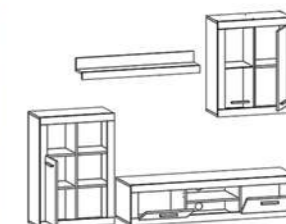

Шакіра
основні кольори:

ательє світле/
німфеа альба

німфеа альба/
дуб артизан

дуб сонома/
німфеа альба

Розміри:
227/190/40
шир./вис./глиб.

* Продається
тільки
в комплекті.

Антверпен люкс *Antwerpen lux*

Антверпен люкс
основні кольори: