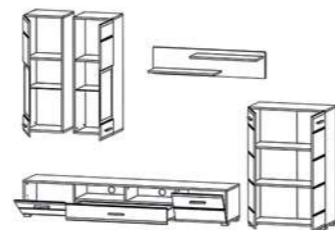

Арктика основні кольори:

чорний/
чорний глянець МДФ

Комод
1W2D2S
150/93,5/44,5
шир./вис./глиб.

Розміри:
285/190/40
шир./вис./глиб.

Арс-міні Ars-mini

Стильний і функціональний комплект корпусних меблів у вітальню. Він відрізняється мінімалістичним стилем, лаконічною поверхнею фасадів та прихованими ручками. Контрастні кольори підібрані для створення динамічного інтер'єру. Відмінно підійде для облаштування невеликої вітальні. **Виробництво "ВМК-Україна"**.