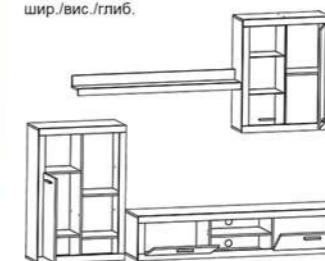

Сансет основні кольори:

німфеа альба/
таблїлла

Розміри:
270/200/40
шир./вис./глиб.