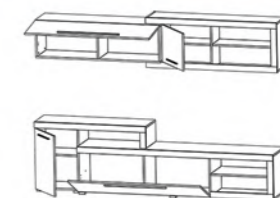

Бордо Bordo

Сучасний стиль колекції наголошує на фасадах без ручок. Колекція ґрунтується на красивому, природному кольорі дерева. Сувору геометрію форм пом'якшують виразні округлі ніжки. **Виробництво "ГЕРБОР-холдинг"**.

Бордо основні кольори:

дуб Сан-Ремо світлий

дуб Сан-Ремо
світлий/
німфеа альба

Розміри:
307/200/42
шир./вис./глиб.

* Продається тільки
в комплекті.

Вероніка Veronika

Особливістю вітальні є її стильний та сучасний дизайн. Корпус виконаний у кольорі «готланд» в комбінації з фасадами текстильного кольору «грейж тессі» створюють цікаві та гармонійні поєднання. Ця вітальня буде радувати Вас щодня. **Виробництво "ВМК-Україна"**.

Вероніка основні кольори:

готланд/
грейж тессі

Розміри:
245/190/41,5
шир./вис./глиб.

* Продається тільки
в комплекті.