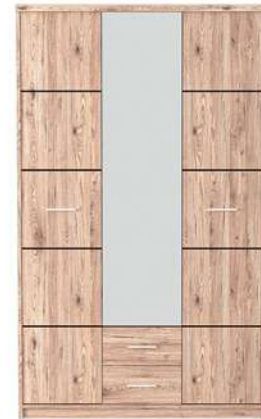

010 Пенал REG1D0
102/161/35
шир./вис./глиб.

011 Вітрина REG1W2S
53/199/35
шир./вис./глиб.

012 Пенал REG1D
53/199/35
шир./вис./глиб.

013 Шафа SZF2D
80/199/54
шир./вис./глиб.

014 Шафа комбінов. SZF2D
80/199/54
шир./вис./глиб.